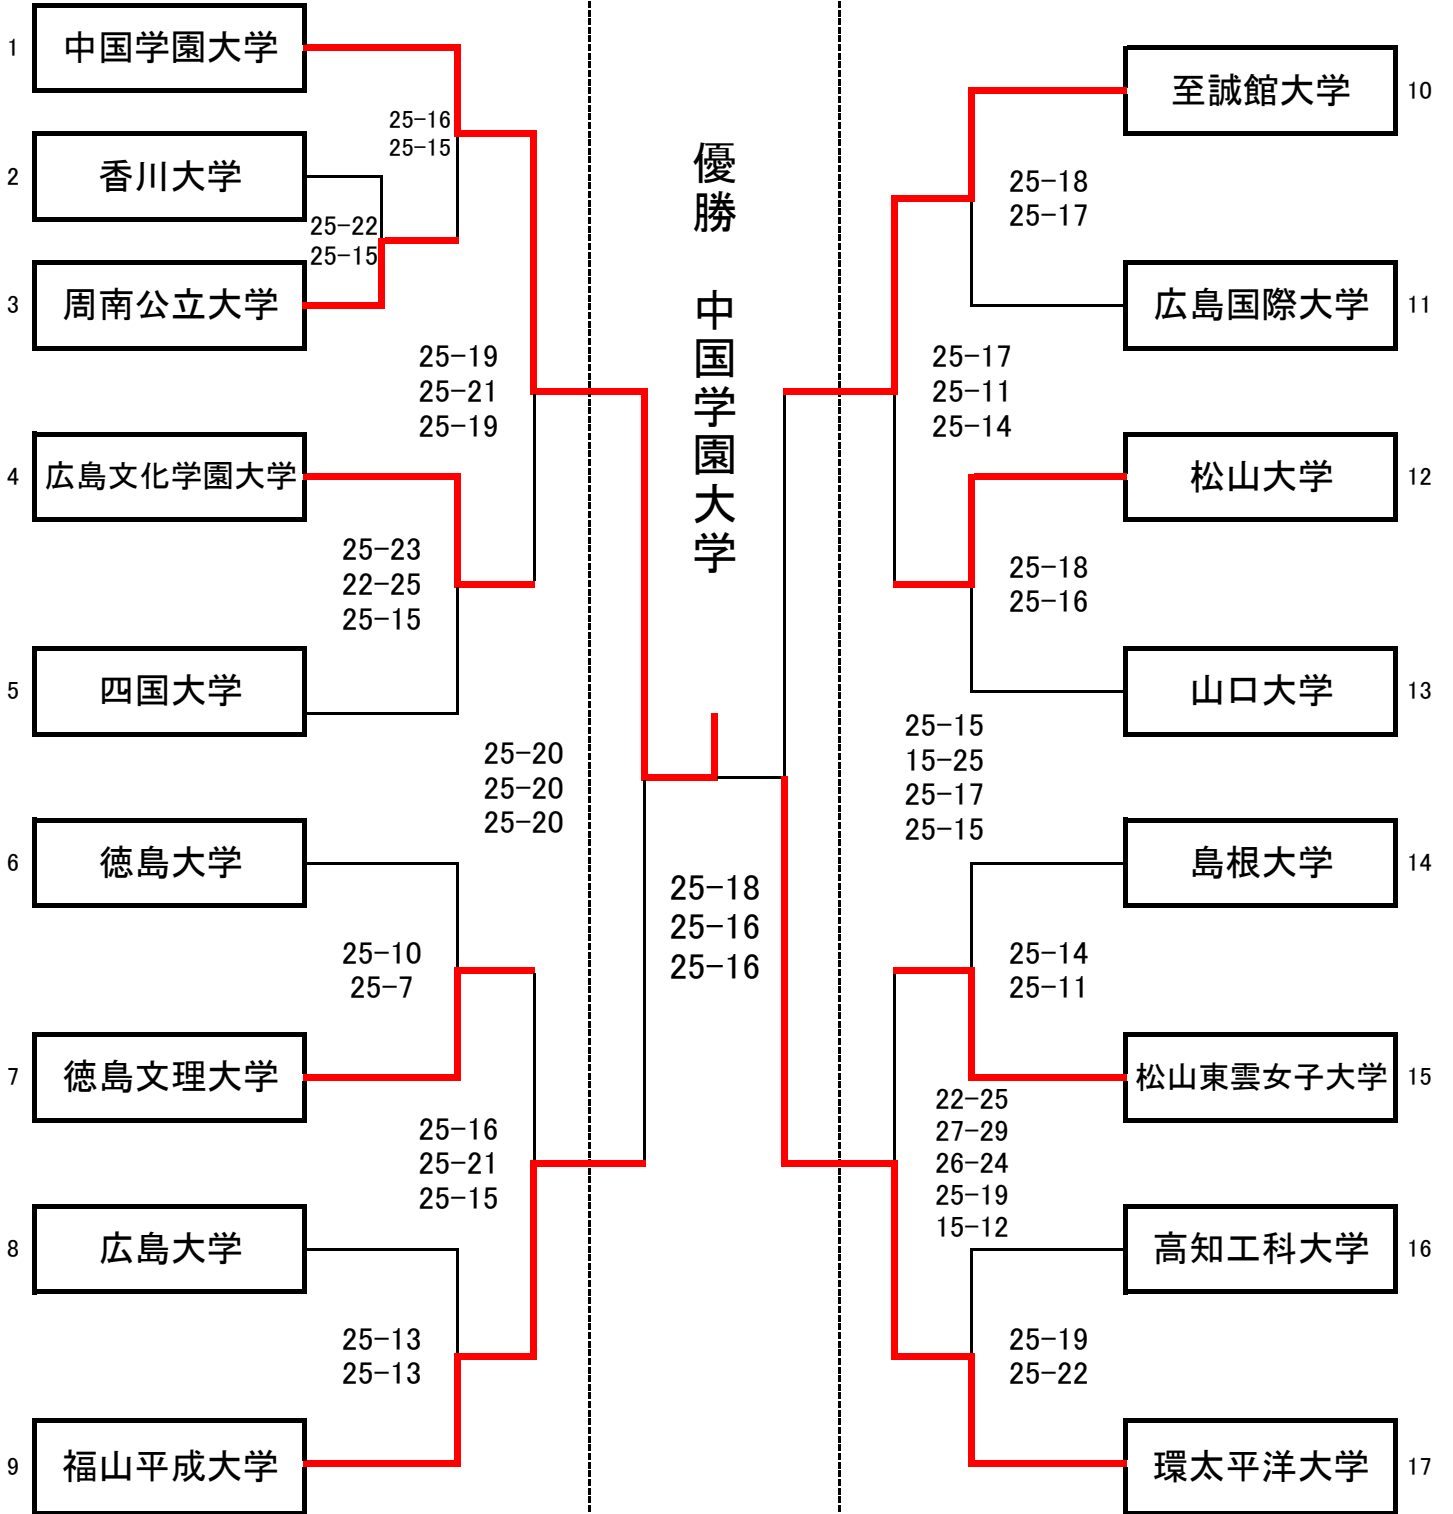

女子トーナメント戦

会場 環太平洋大学・岡山大学清水記念体育館
六番川水の公園体育館

5月25日(日)

C 岡山大学清水記念体育館

5月26日(月)

F 六番川水の公園体育館

5月25日(日)

D 環太平洋大学第二体育館