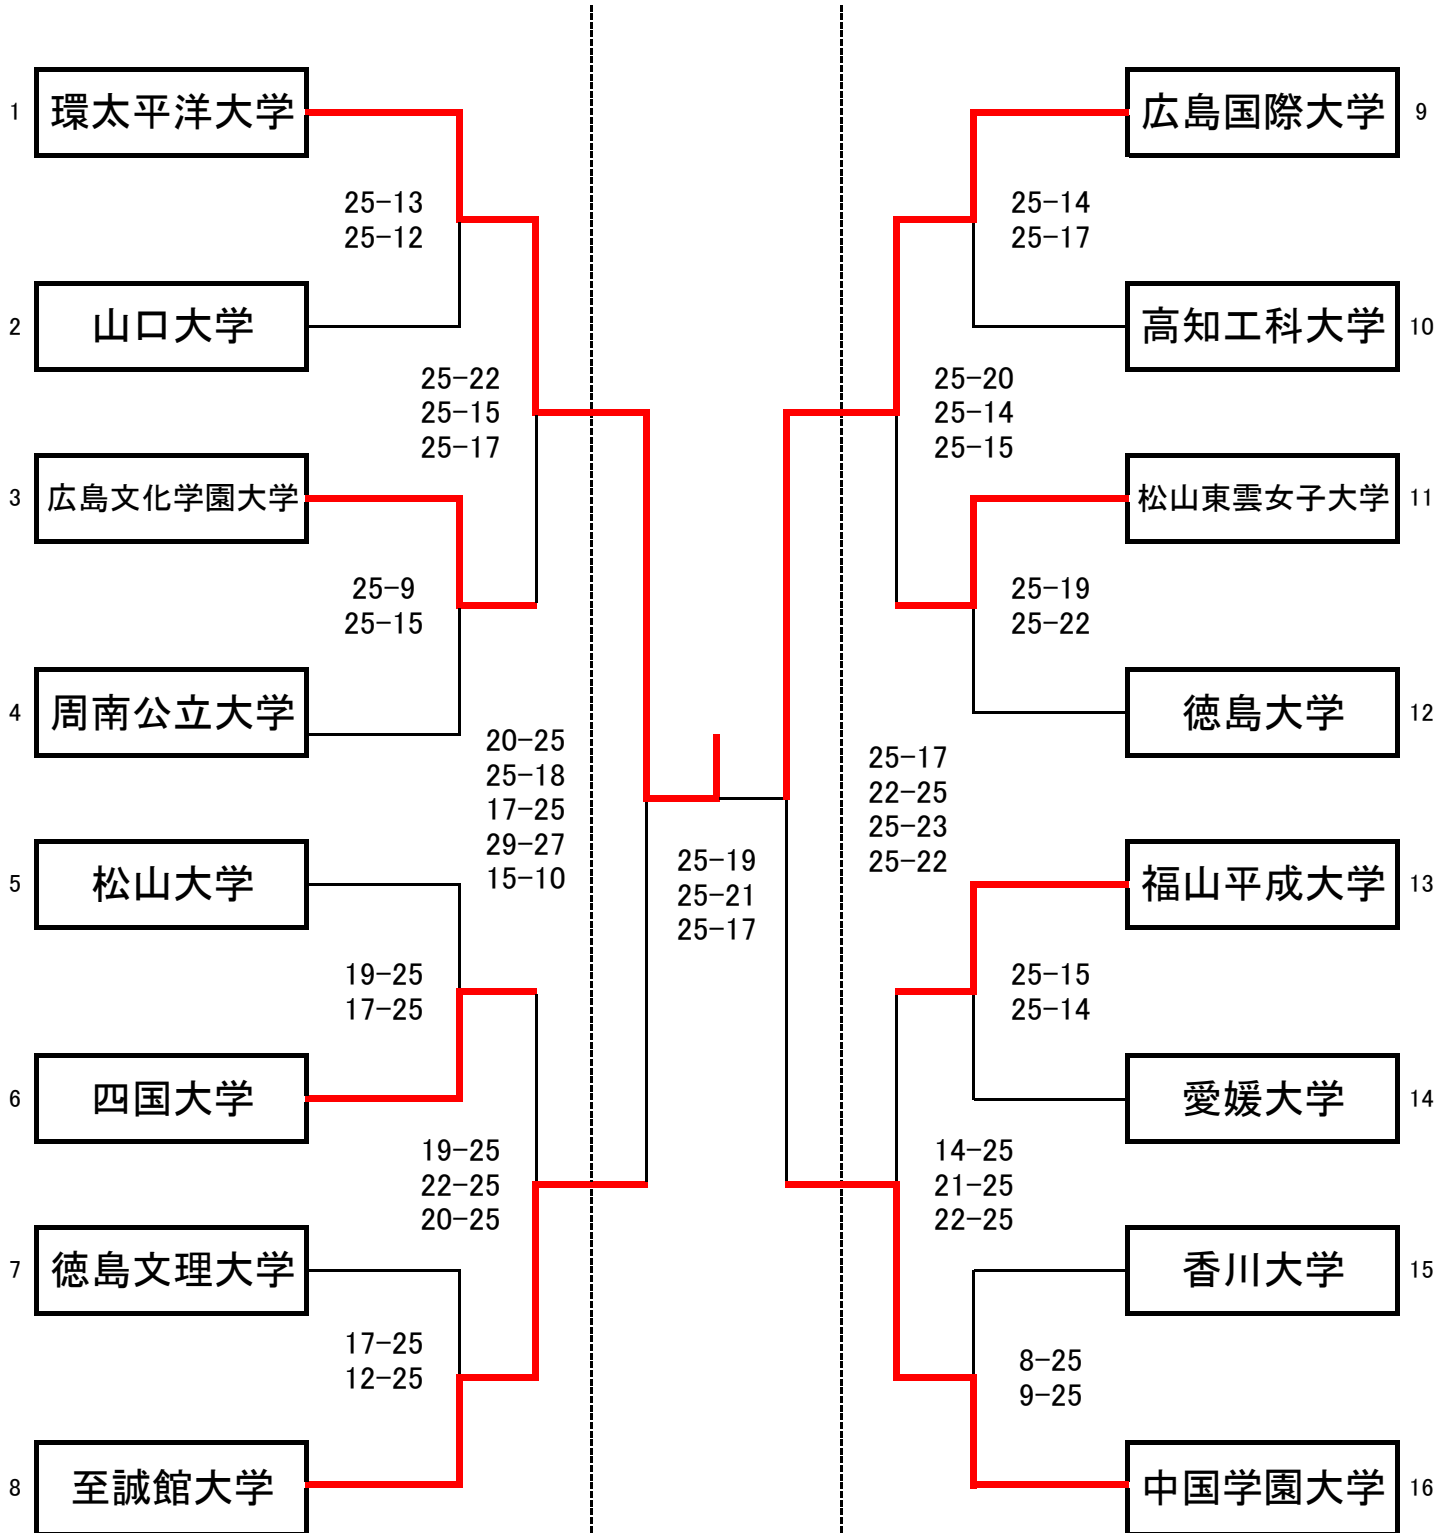

第68回中国四国学生バレーボール選手権大会 女子トーナメント戦

会場 環太平洋大学・中国学園大学体育館
六番川水の公園体育館

5月26日(日)

C 環太平洋大学第二体育館

5月27日(月)

F 六番川水の公園体育館

5月26日(日)

D 中国学園大学体育館