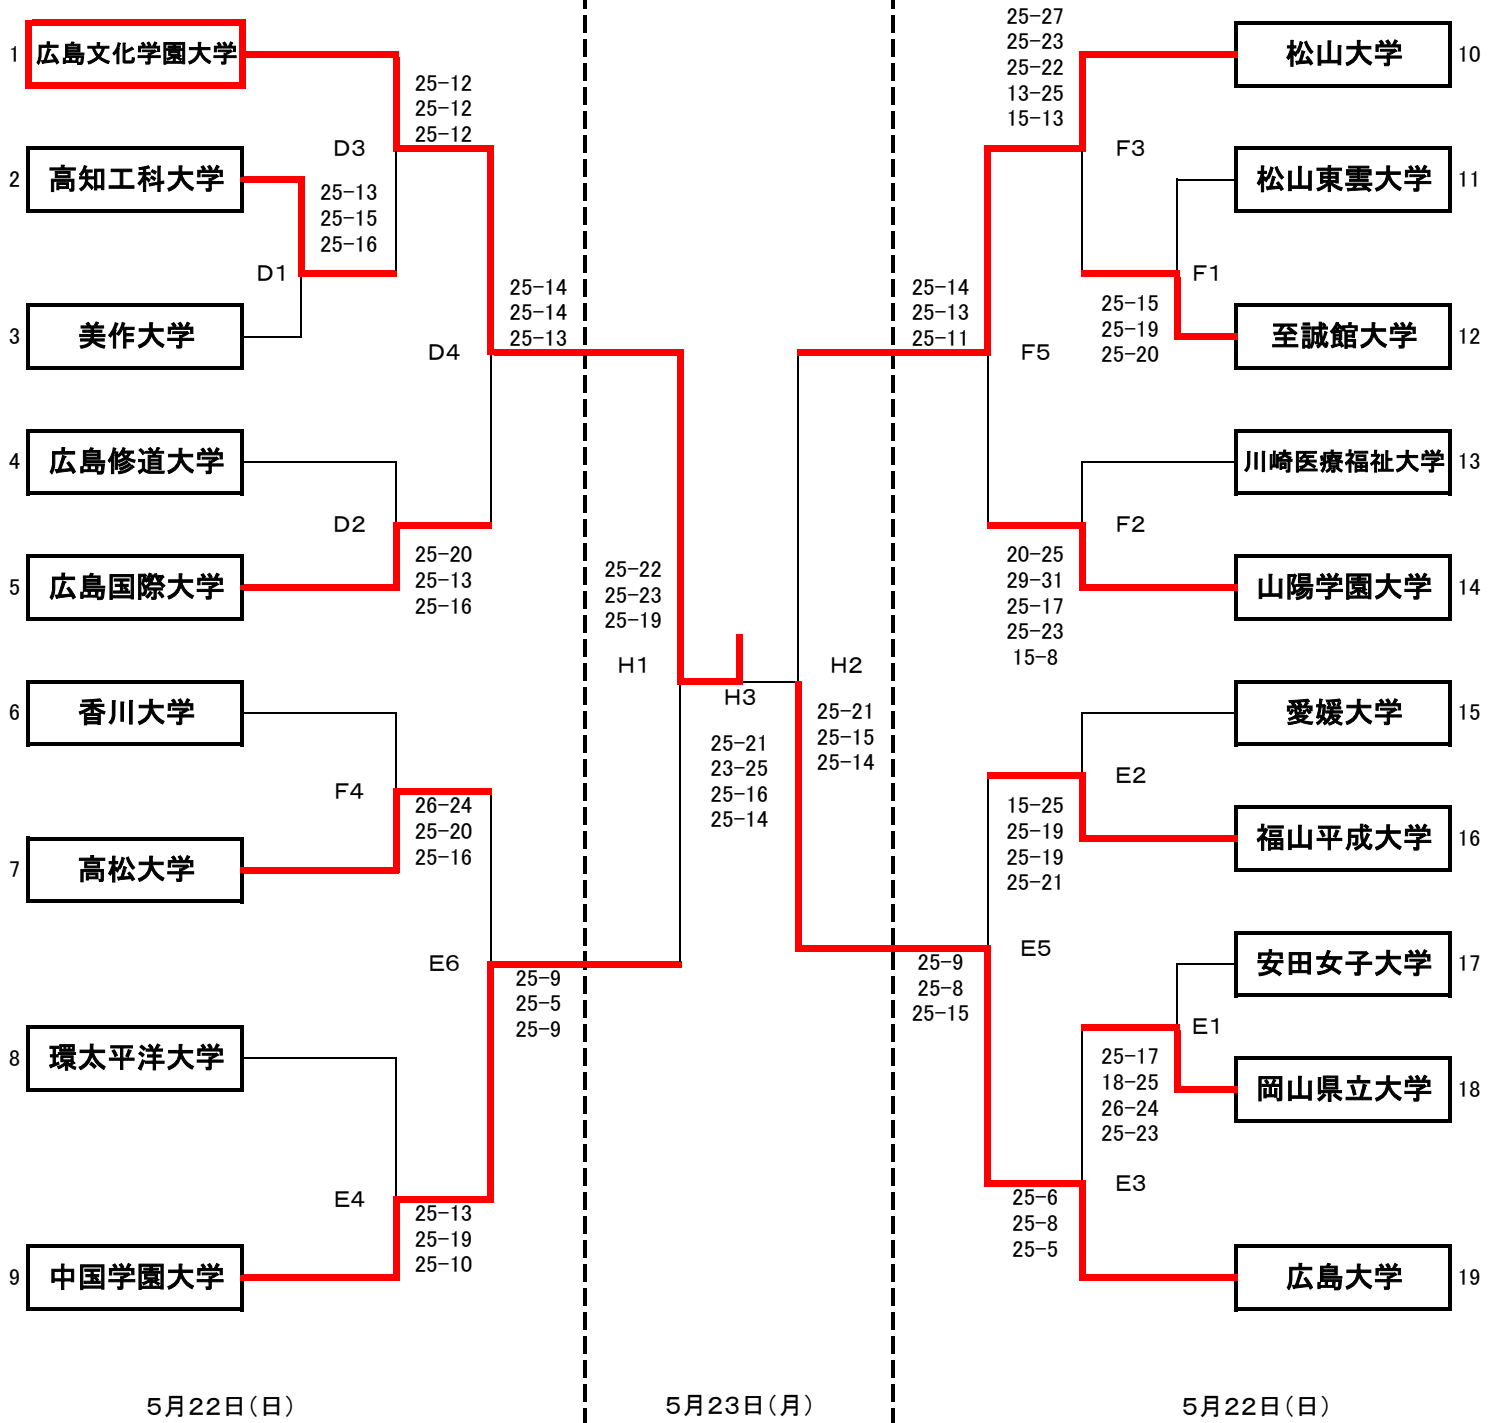

第60回中国四国学生バレーボール選手権大会

女子トーナメント戦

会場: C・D
G・H

岡山大学清水記念体育館
六番川水の公園体育館

E・F

ノートルダム清心女子大学一宮体育館