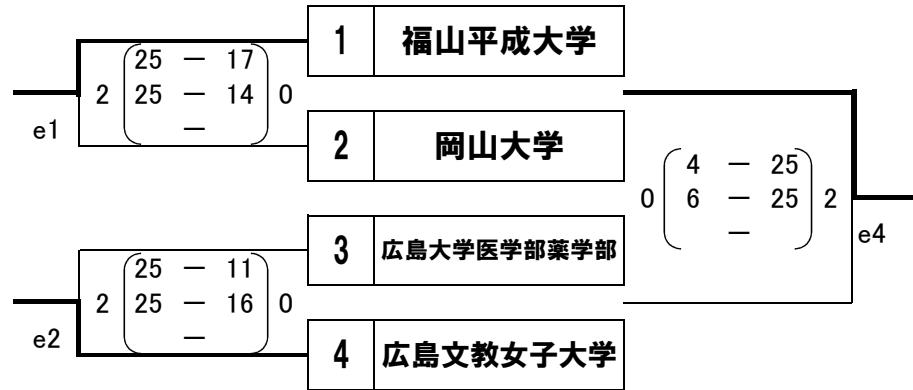

＜女子グループ戦 組み合わせ＞

広島文化学園短期大学	中国1位
広島大学	中国2位
環太平洋大学	中国3位
松山大学	四国1位