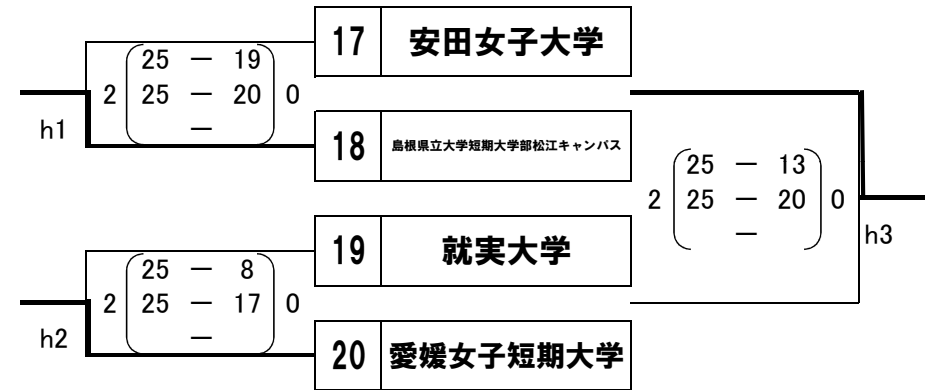

＜女子グループ戦 組み合わせ＞

広島文化学園短期大学	中国1位
広島大学	中国2位
環太平洋大学	中国3位
松山大学	四国1位