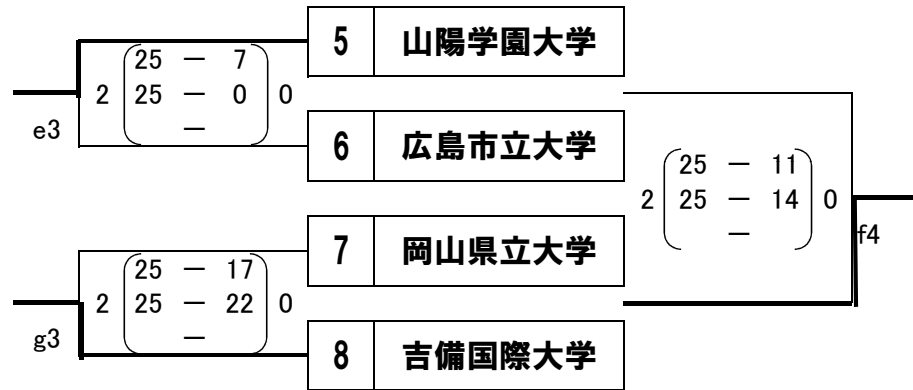

＜女子グループ戦 組み合わせ＞

広島文化学園短期大学	中国1位
広島大学	中国2位
環太平洋大学	中国3位
松山大学	四国1位