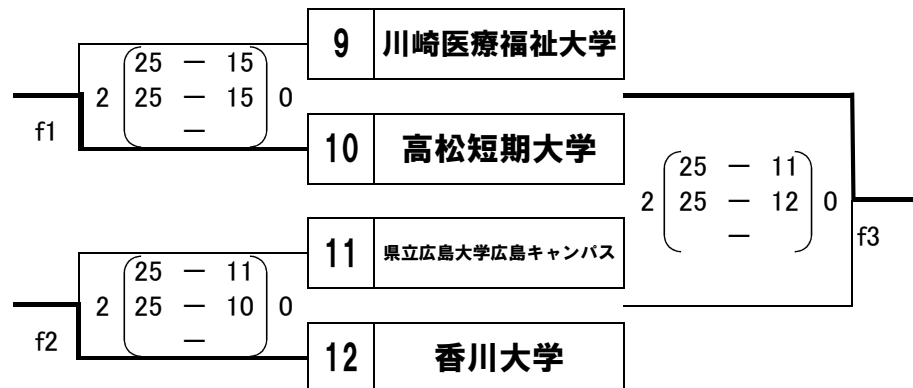

＜女子グループ戦 組み合わせ＞

広島文化学園短期大学	中国1位
広島大学	中国2位
環太平洋大学	中国3位
松山大学	四国1位