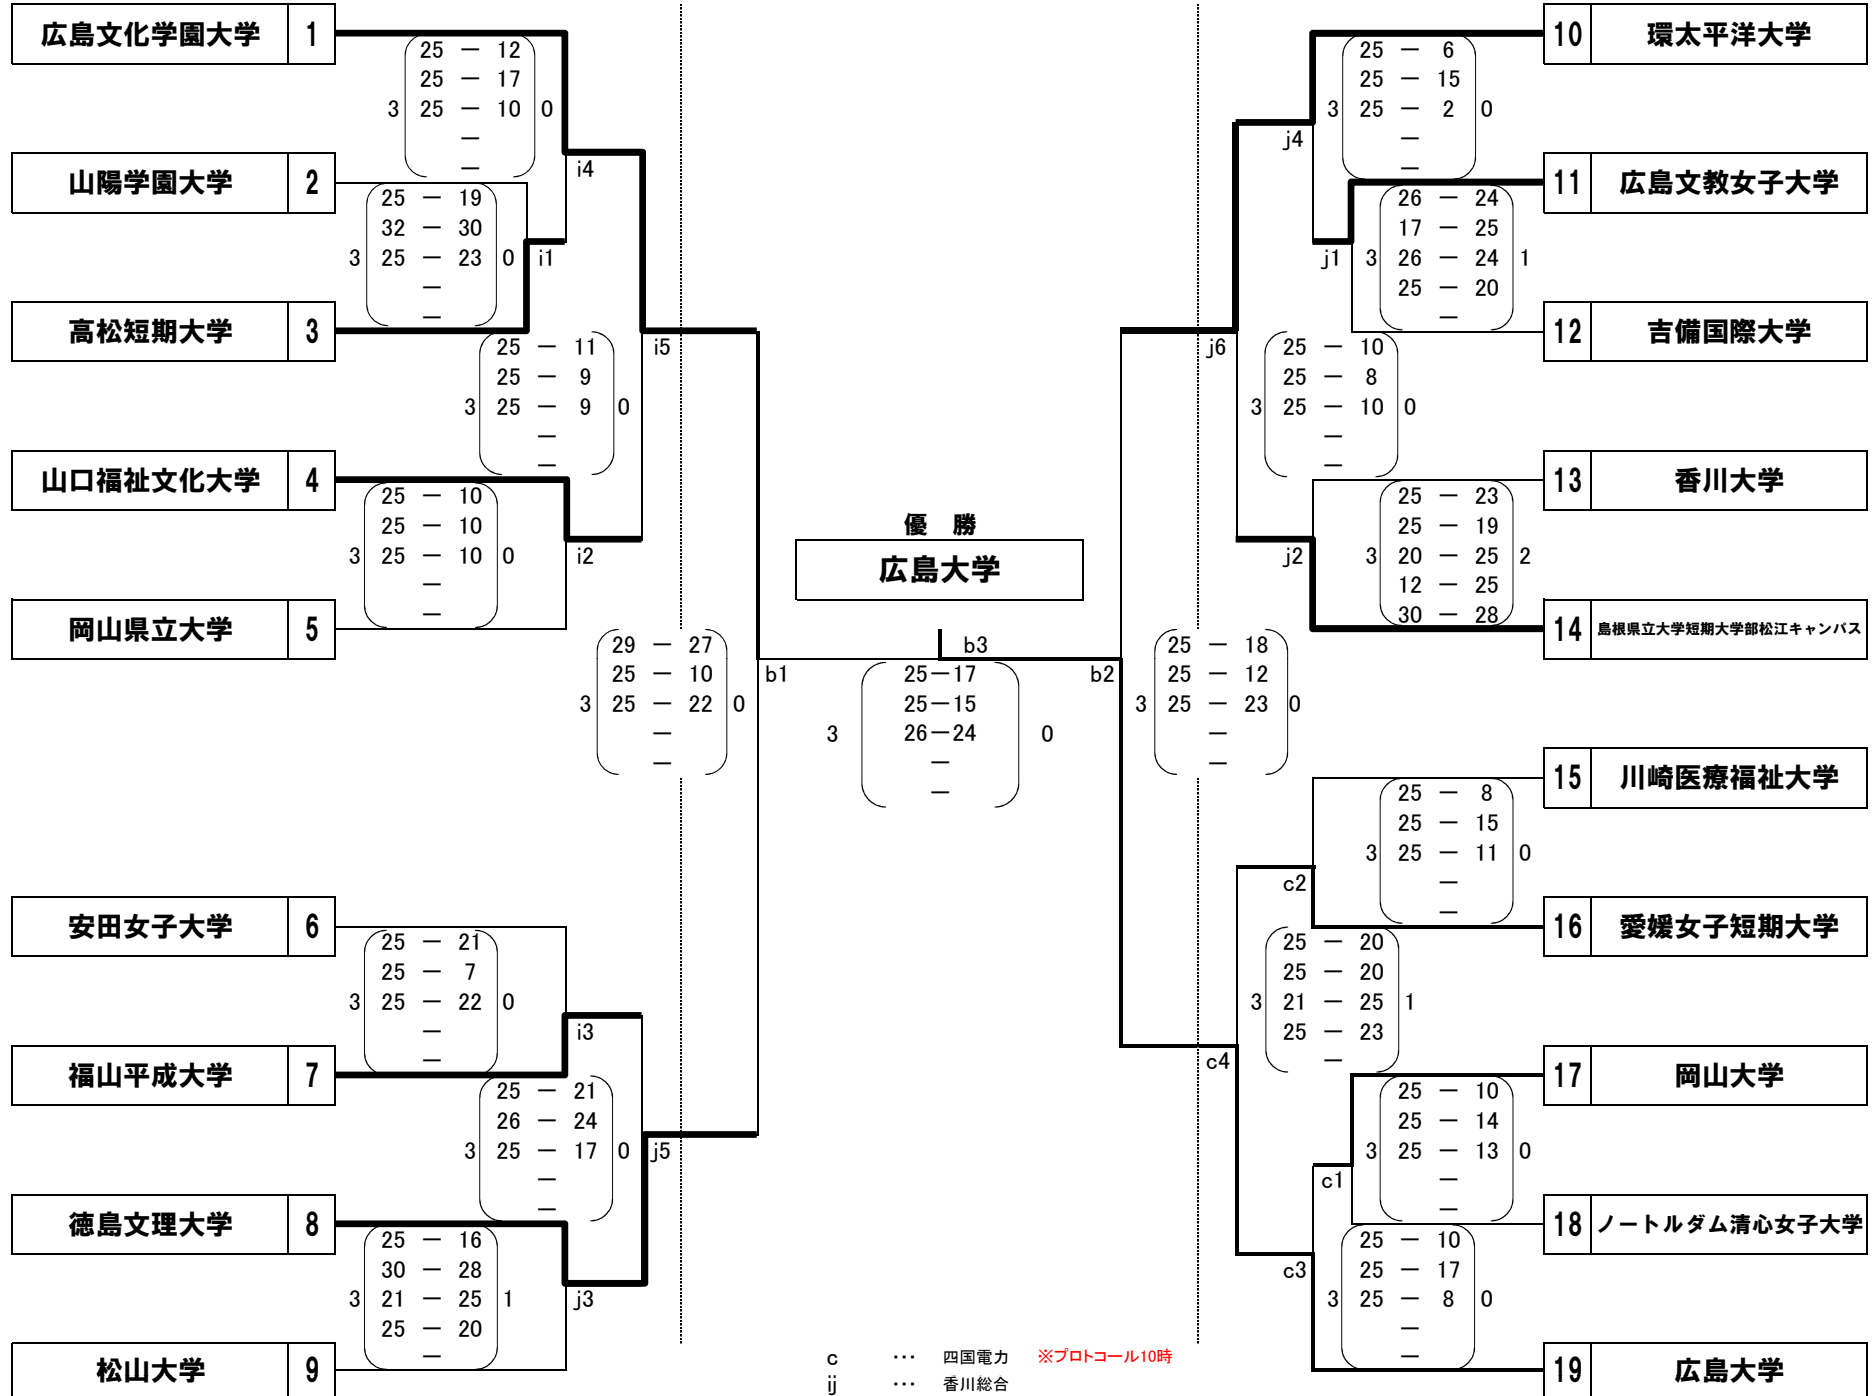

# ＜女子トーナメント 組み合わせ＞

広島文化学園大学 1

25 - 12  
25 - 17  
3 25 - 10 0

山陽学園大学 2

25 - 19  
32 - 30  
3 25 - 23 0

高松短期大学 3

25 - 11  
25 - 9  
3 25 - 9 0

山口福祉文化大学 4

25 - 10  
25 - 10  
3 25 - 10 0

岡山県立大学 5

29 - 27  
25 - 10  
3 25 - 22 0

安田女子大学 6

25 - 21  
25 - 7  
3 25 - 22 0

福山平成大学 7

25 - 21  
26 - 24  
3 25 - 17 0

徳島文理大学 8

25 - 16  
30 - 28  
3 21 - 25 1  
25 - 20

松山大学 9

10 環太平洋大学

25 - 6  
25 - 15  
3 25 - 2 0

11 広島文教女子大学

26 - 24  
17 - 25  
3 26 - 24 1  
25 - 20

12 吉備国際大学

25 - 10  
25 - 8  
3 25 - 10 0