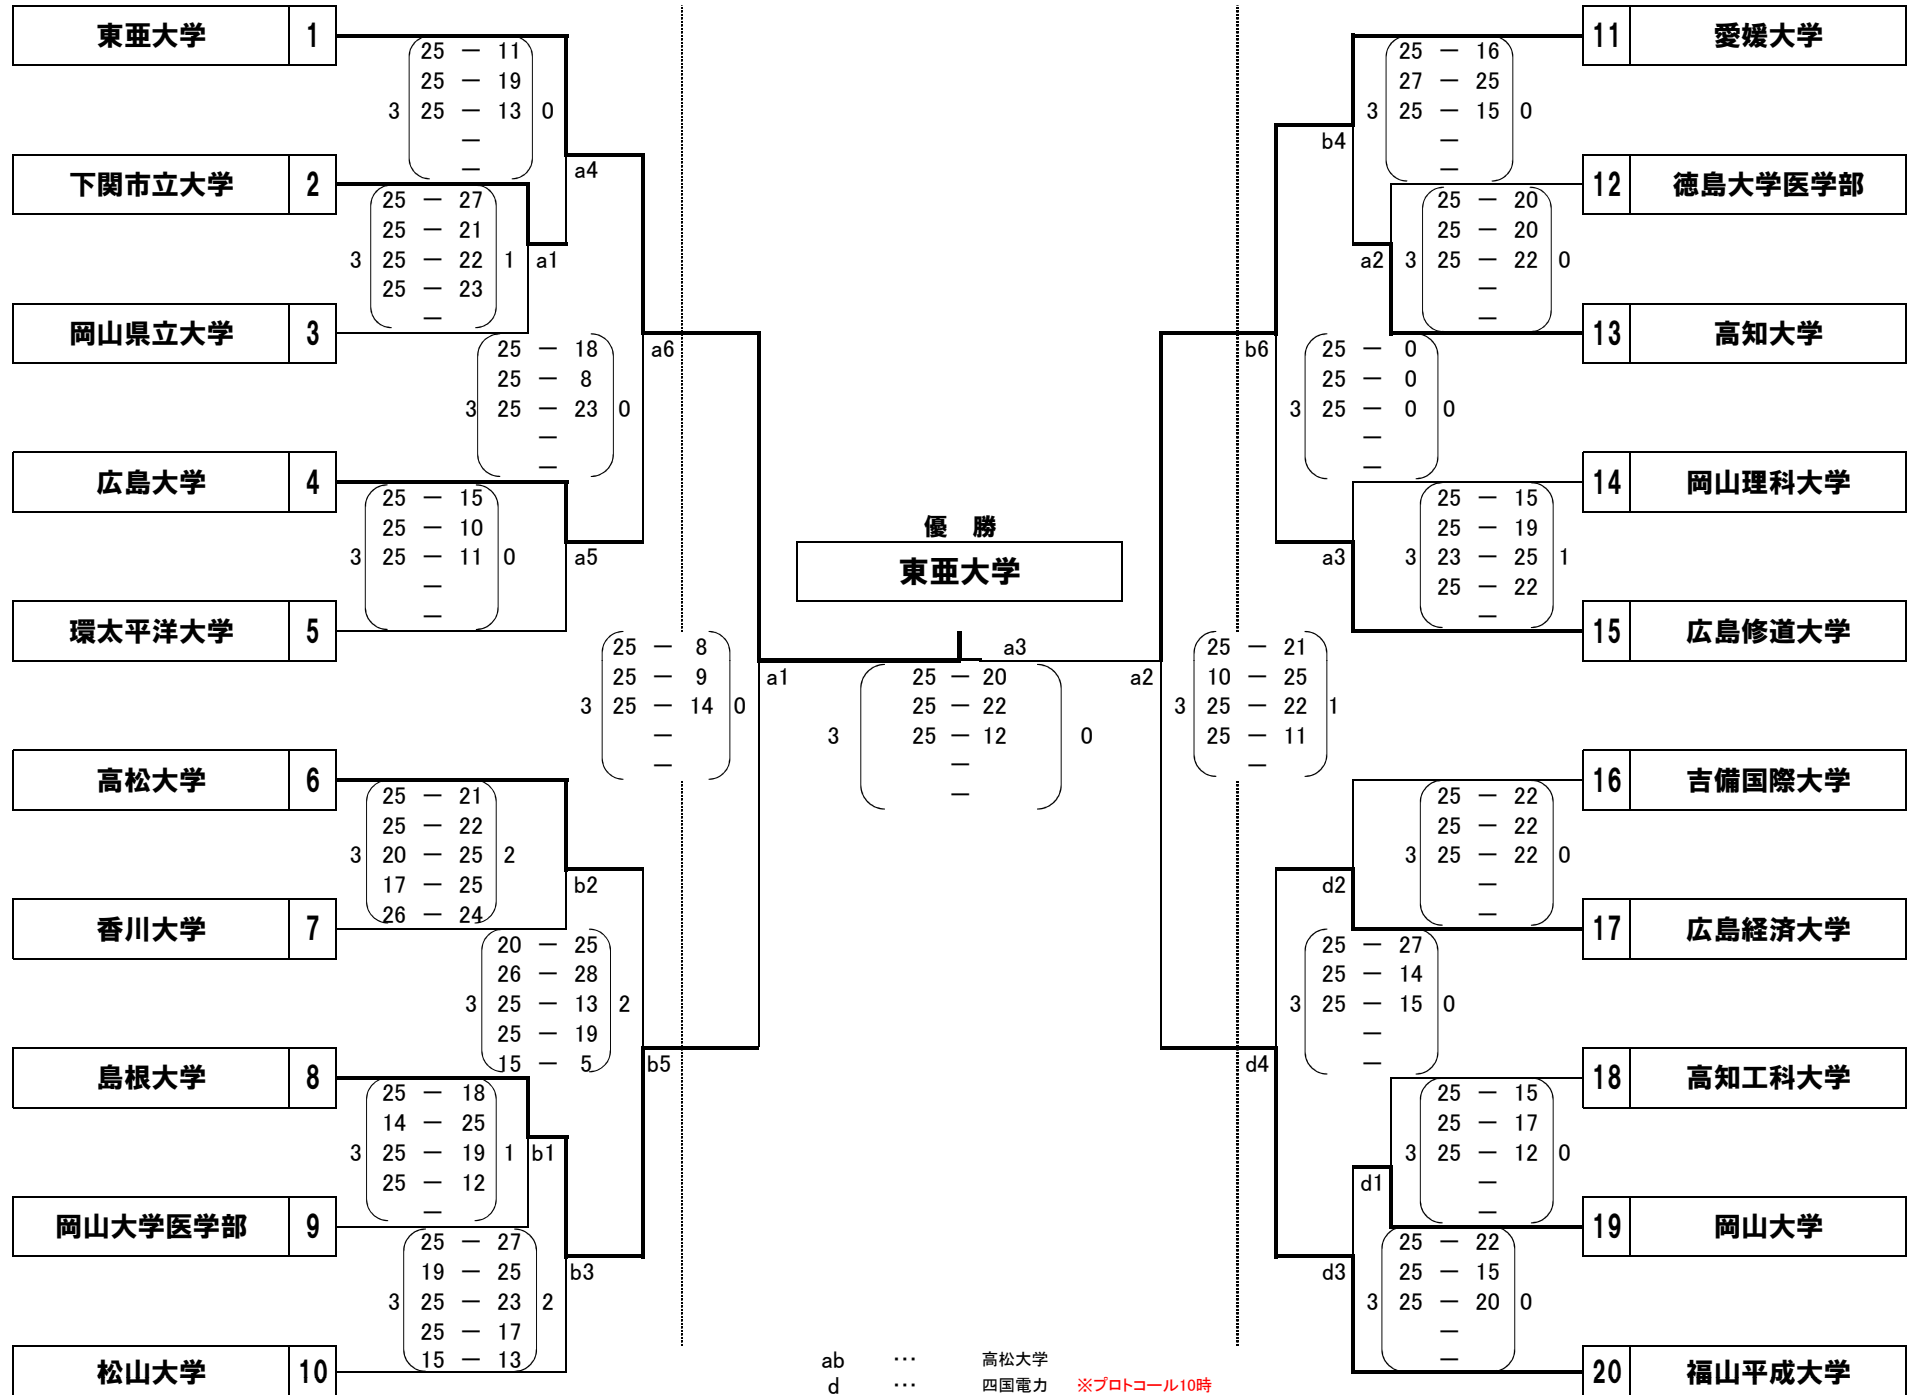

<男子トーナメント 組み合わせ>

東亜大学

1

25 - 11
25 - 19
3 25 - 13 0
—
—

下関市立大学

2

25 - 27
25 - 21
3 25 - 22 1
25 - 23
—

岡山県立大学

3

25 - 18
25 - 8
3 25 - 23 0
—
—

広島大学

4

25 - 15
25 - 10
3 25 - 11 0
—
—

環太平洋大学

5

25 - 8
25 - 9
3 25 - 14 0
—
—