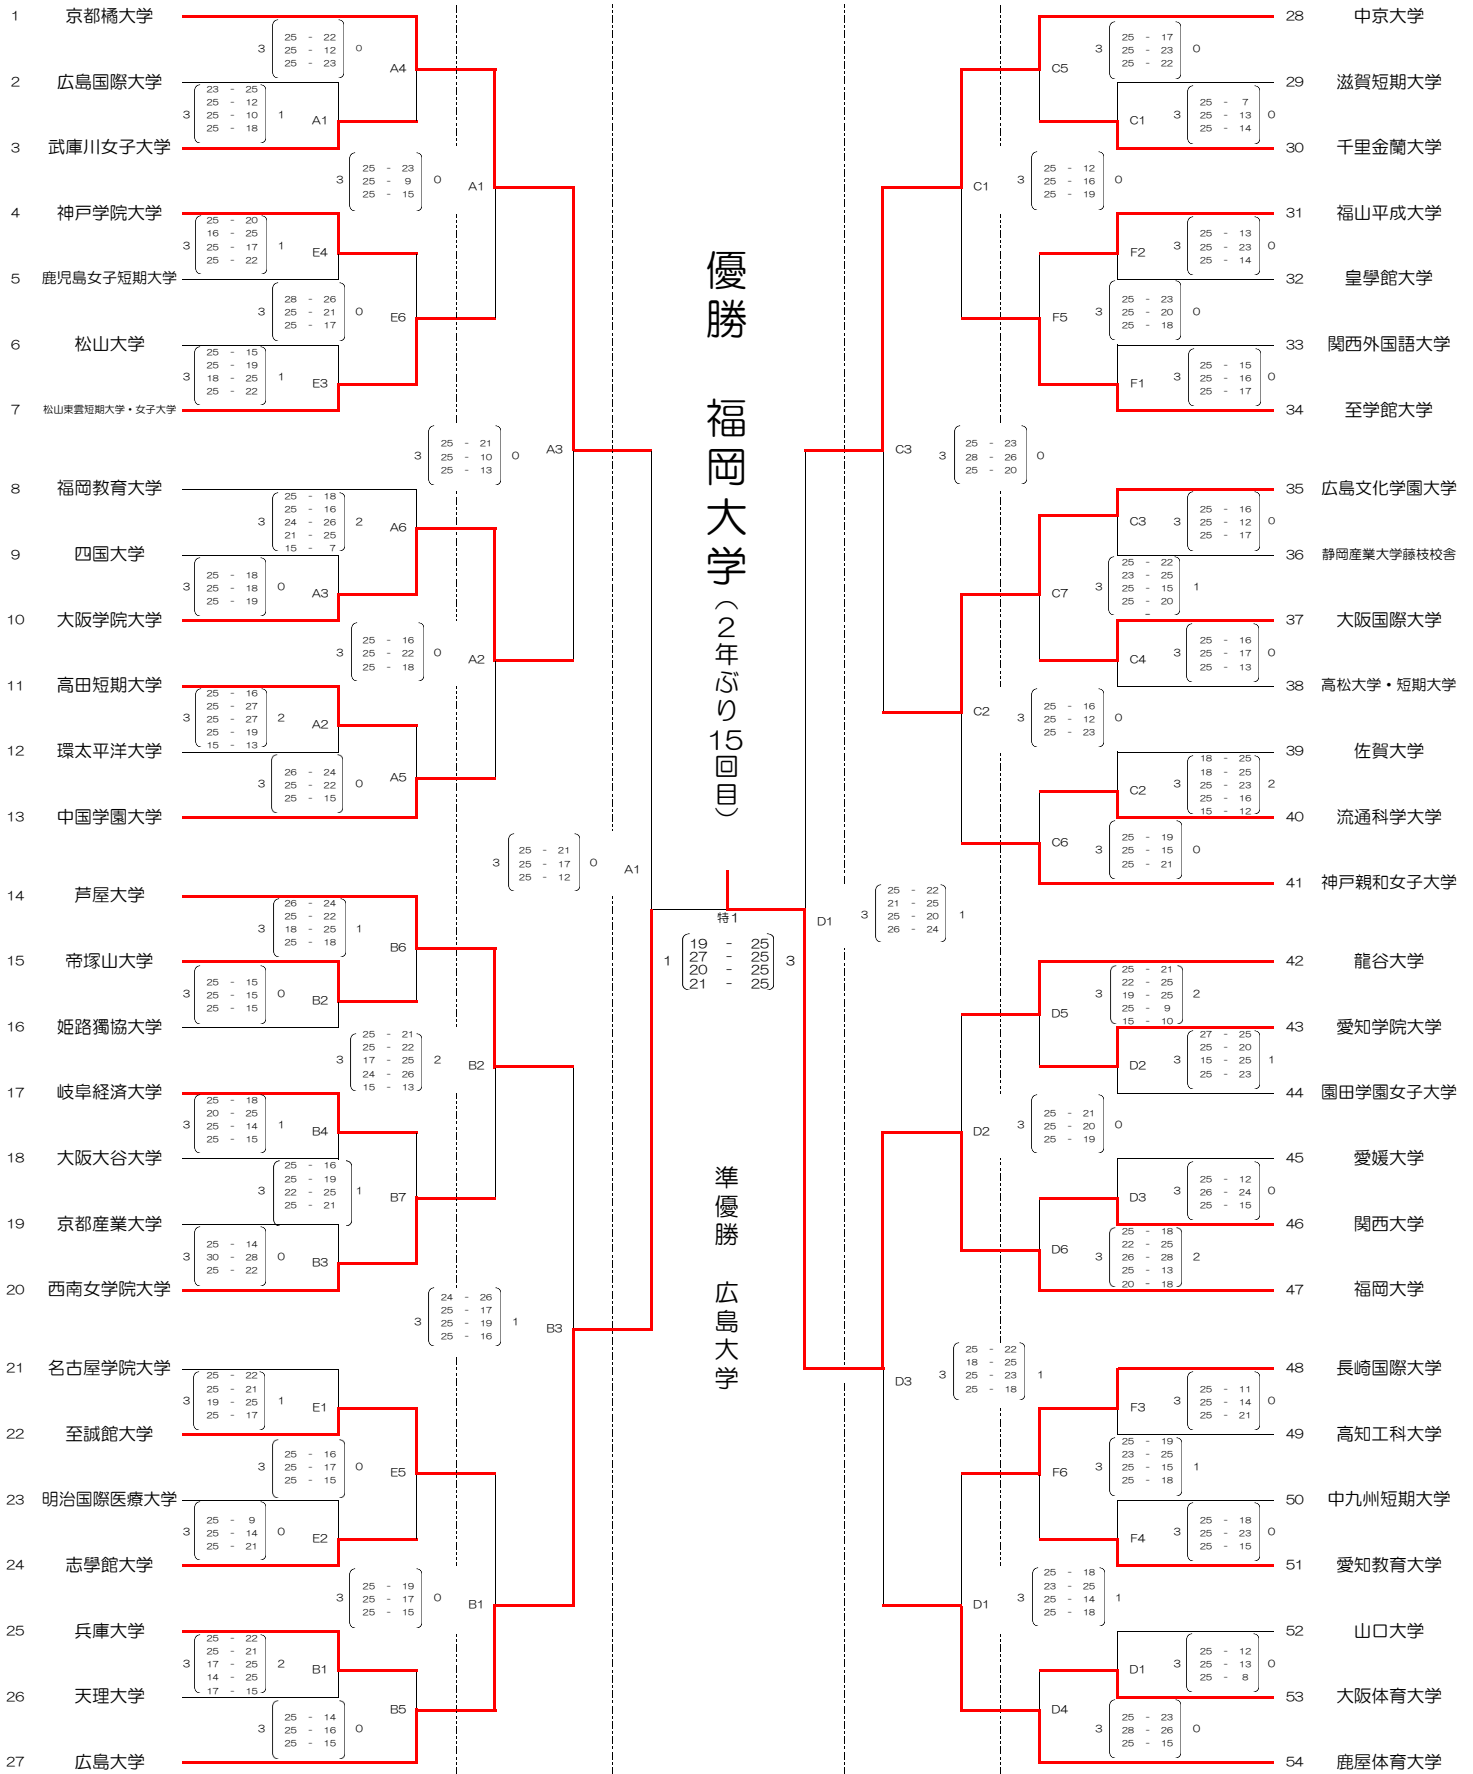

2017年度 第43回 西日本バレーボール大学女子選手権大会  
【決勝トーナメント 大会結果】

会場	A・B・C・D・特コート… 広島県立総合体育館<メインアリーナ> E・Fコート… 広島県立総合体育館<サブアリーナ>
----	---