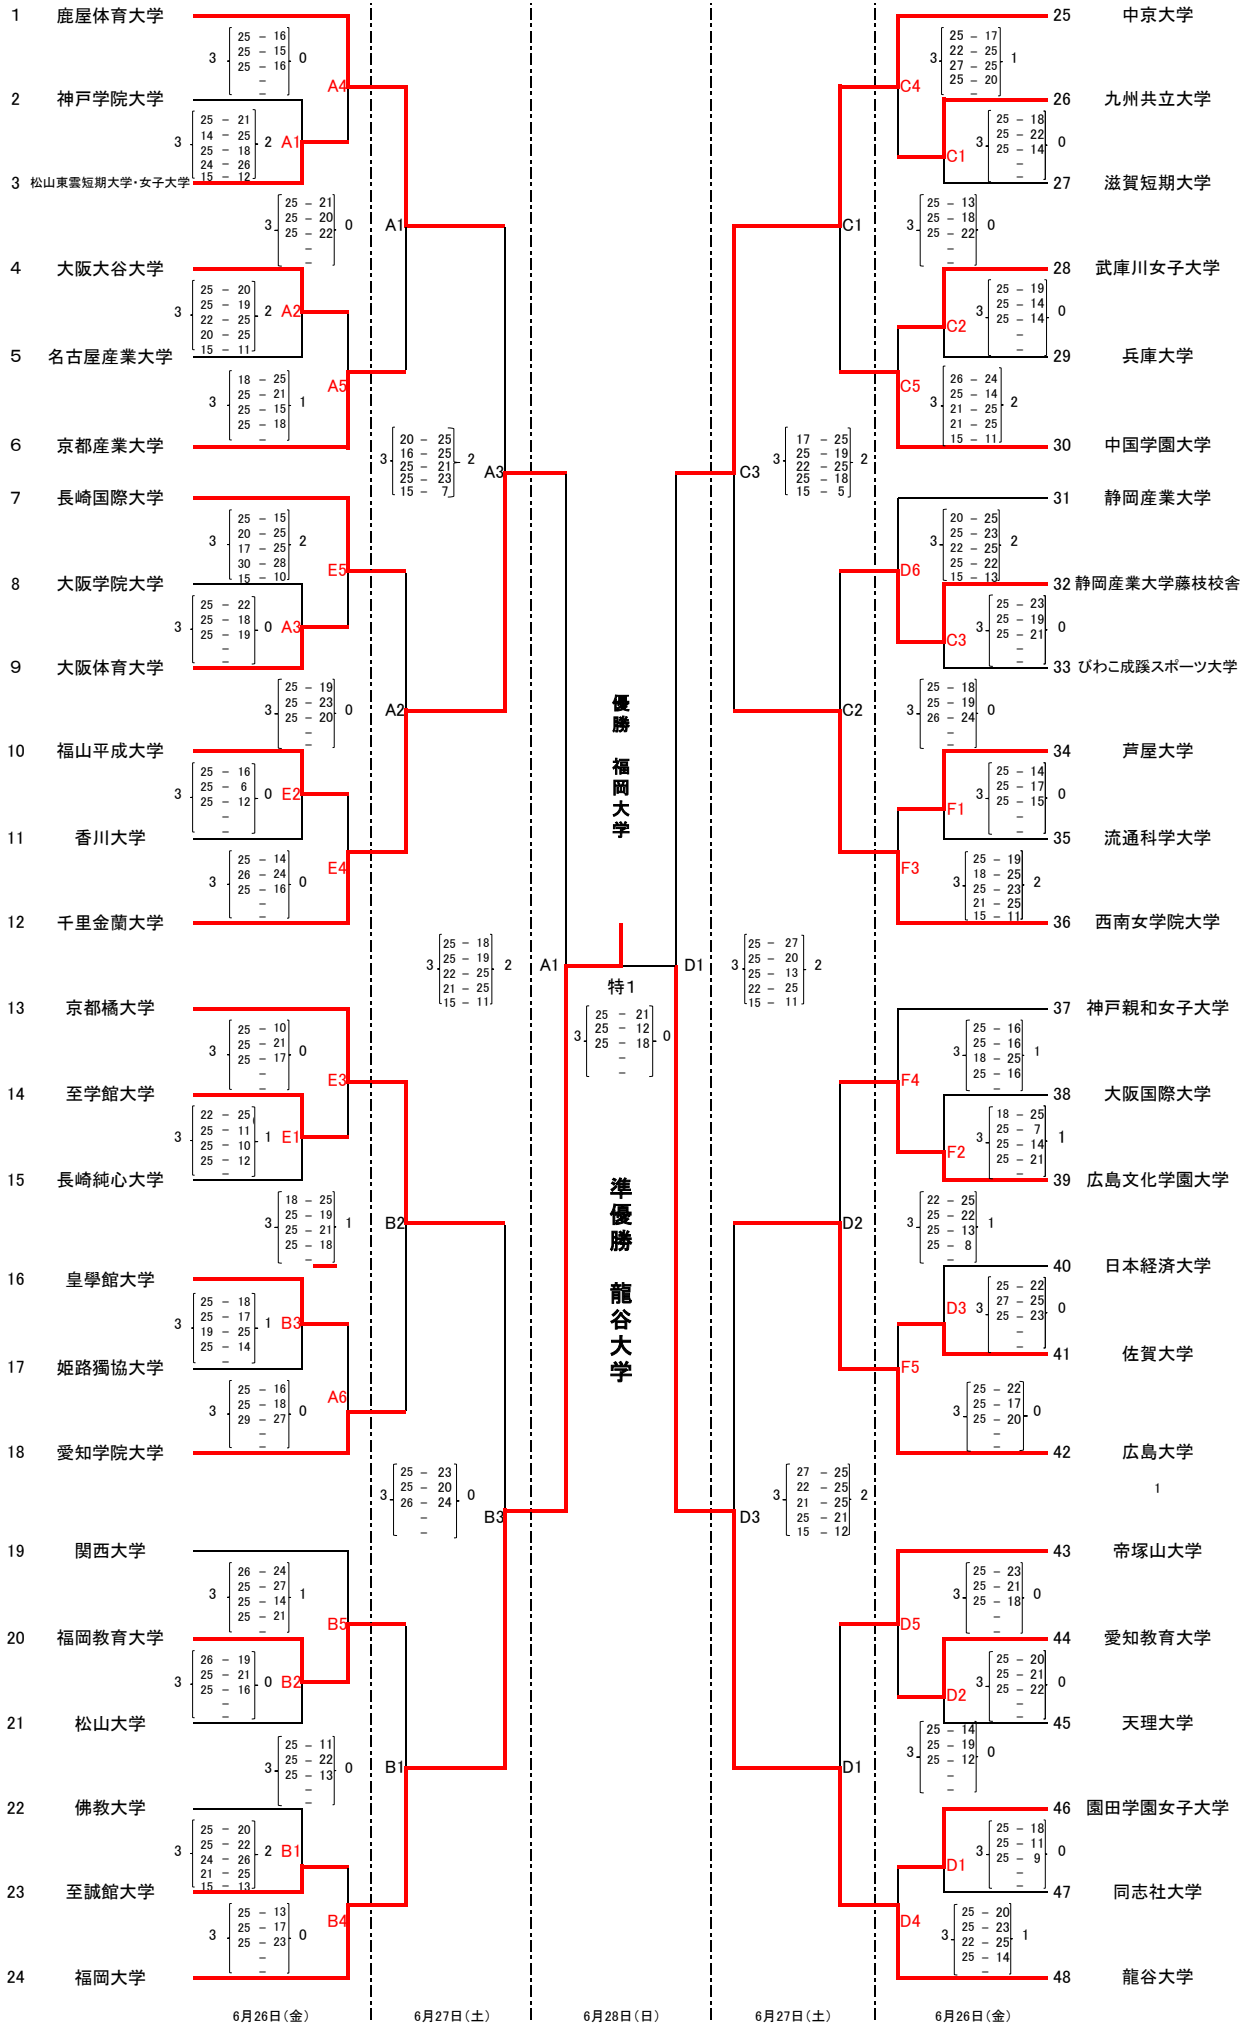

2015年度 第41回 西日本バレーボール大学女子選手権大会  
【トーナメント戦 組み合わせ】

会場	A・B・C・D・特コート	: 広島県立総合体育館メインアリーナ
	E・Fコート	: 広島県立総合体育館サブアリーナ