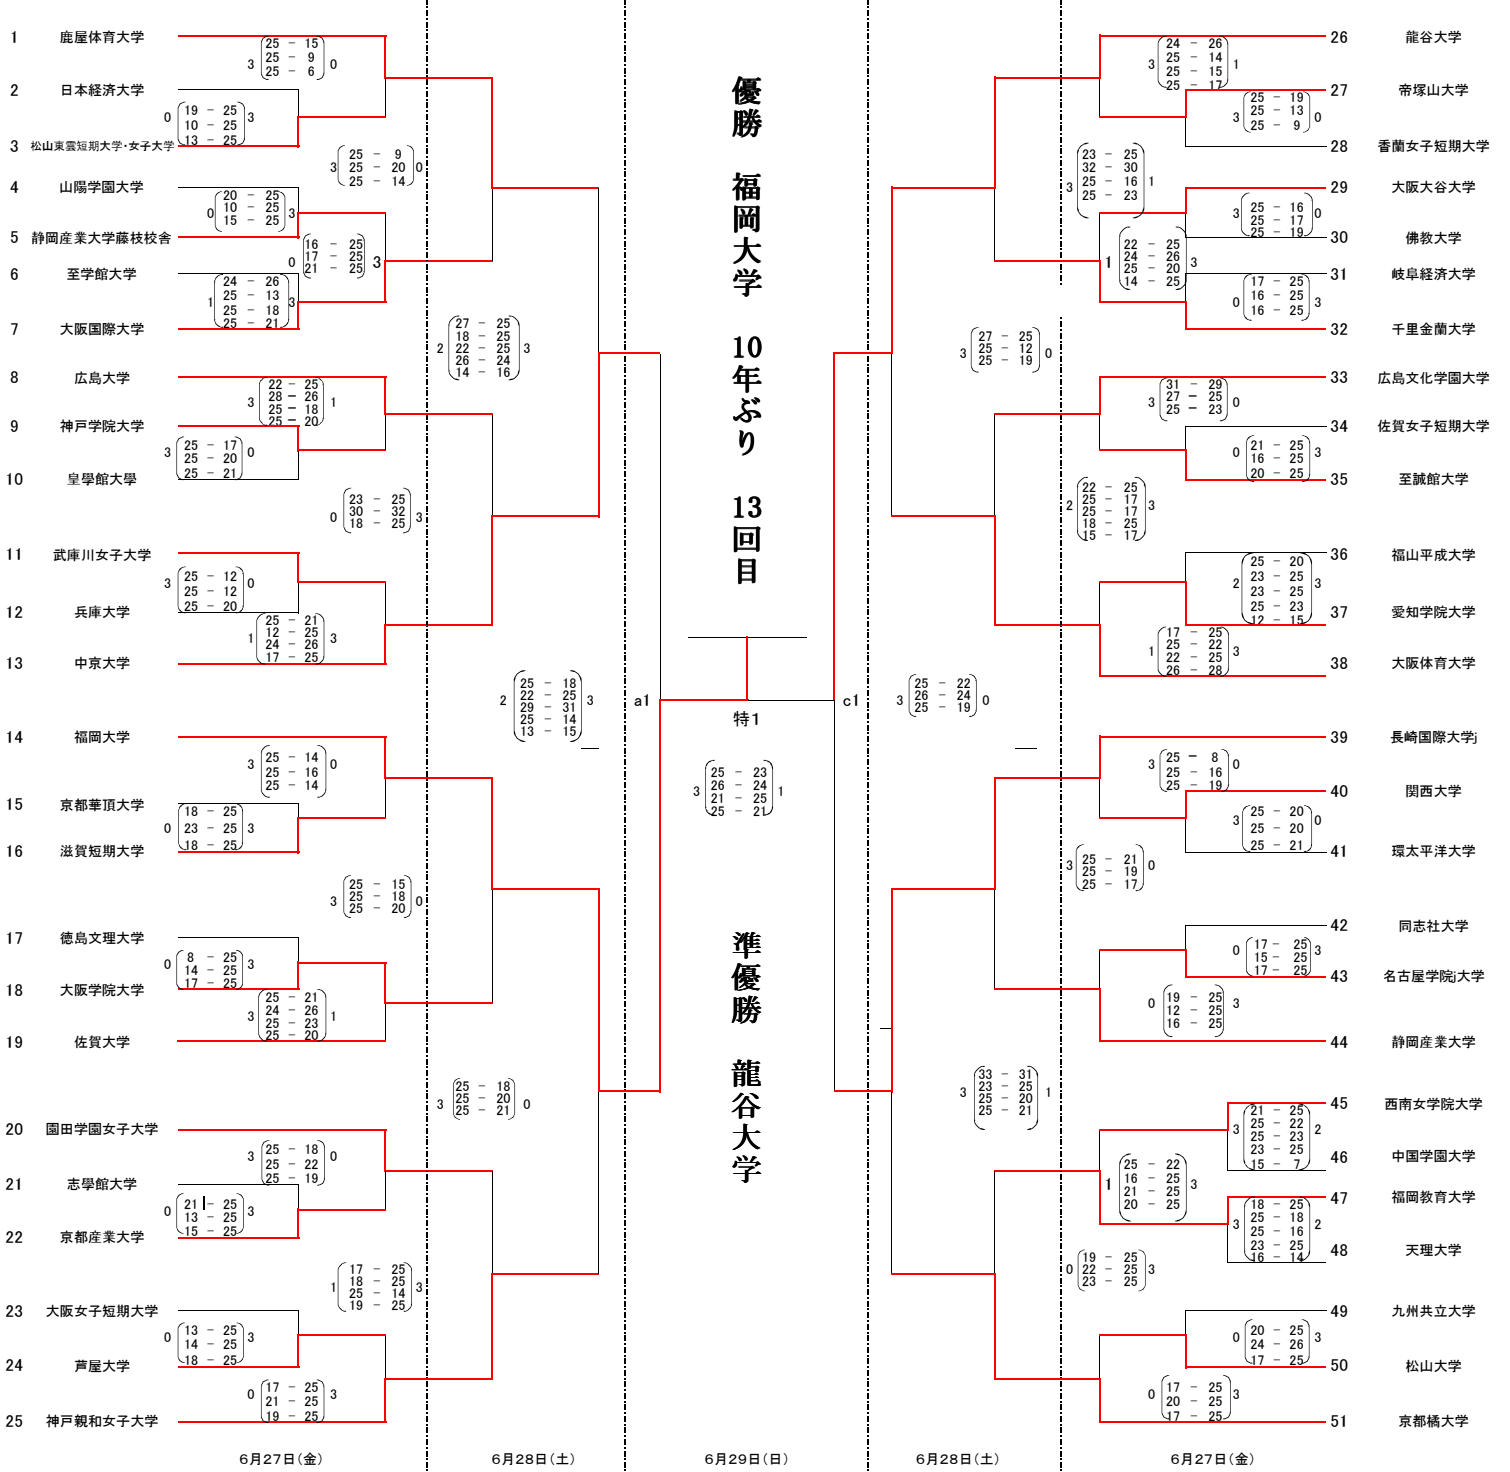

2014年度 第40回西日本バレーボール大学女子選手権大会

【決勝トーナメント戦】

| | |
|------------|-------------------------|
| a・b・c-特コート | グリーンアリーナ神戸メインアリーナ |
| dコート | グリーンアリーナ神戸サブアリーナ |
| e・fコート | 神戸市中央体育館 |
| gコート | 神戸学院大学林山キャンパス体育館 |