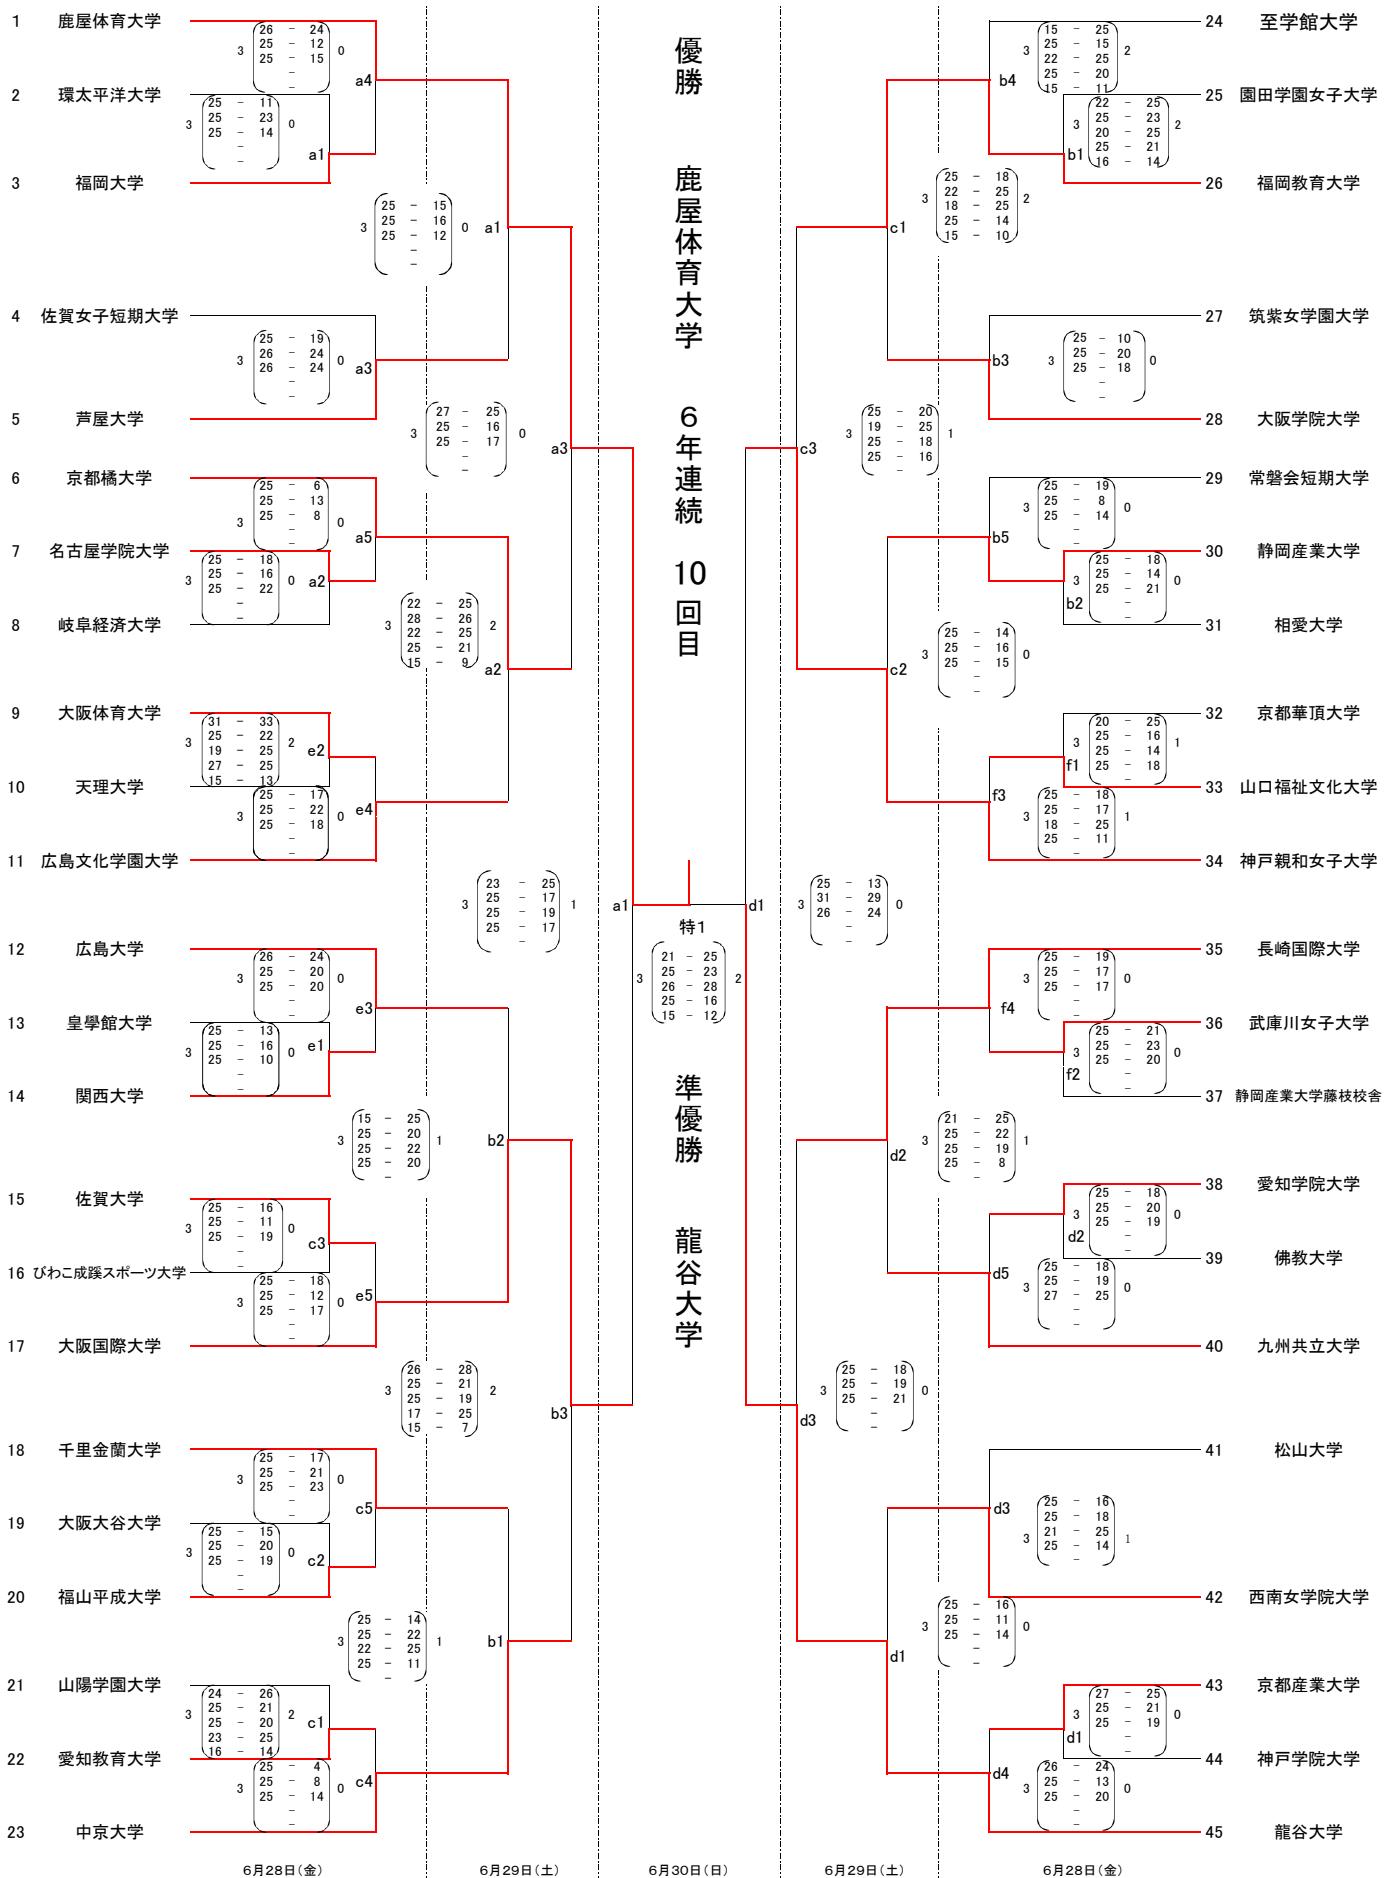

2013年度 第39回西日本バレーボール大学女子選手権大会
【トーナメント戦 組み合わせ】

a・b・c・d・特コート 広島県立総合体育館	メインアリーナ
e・fコート 広島県立総合体育館	サブアリーナ