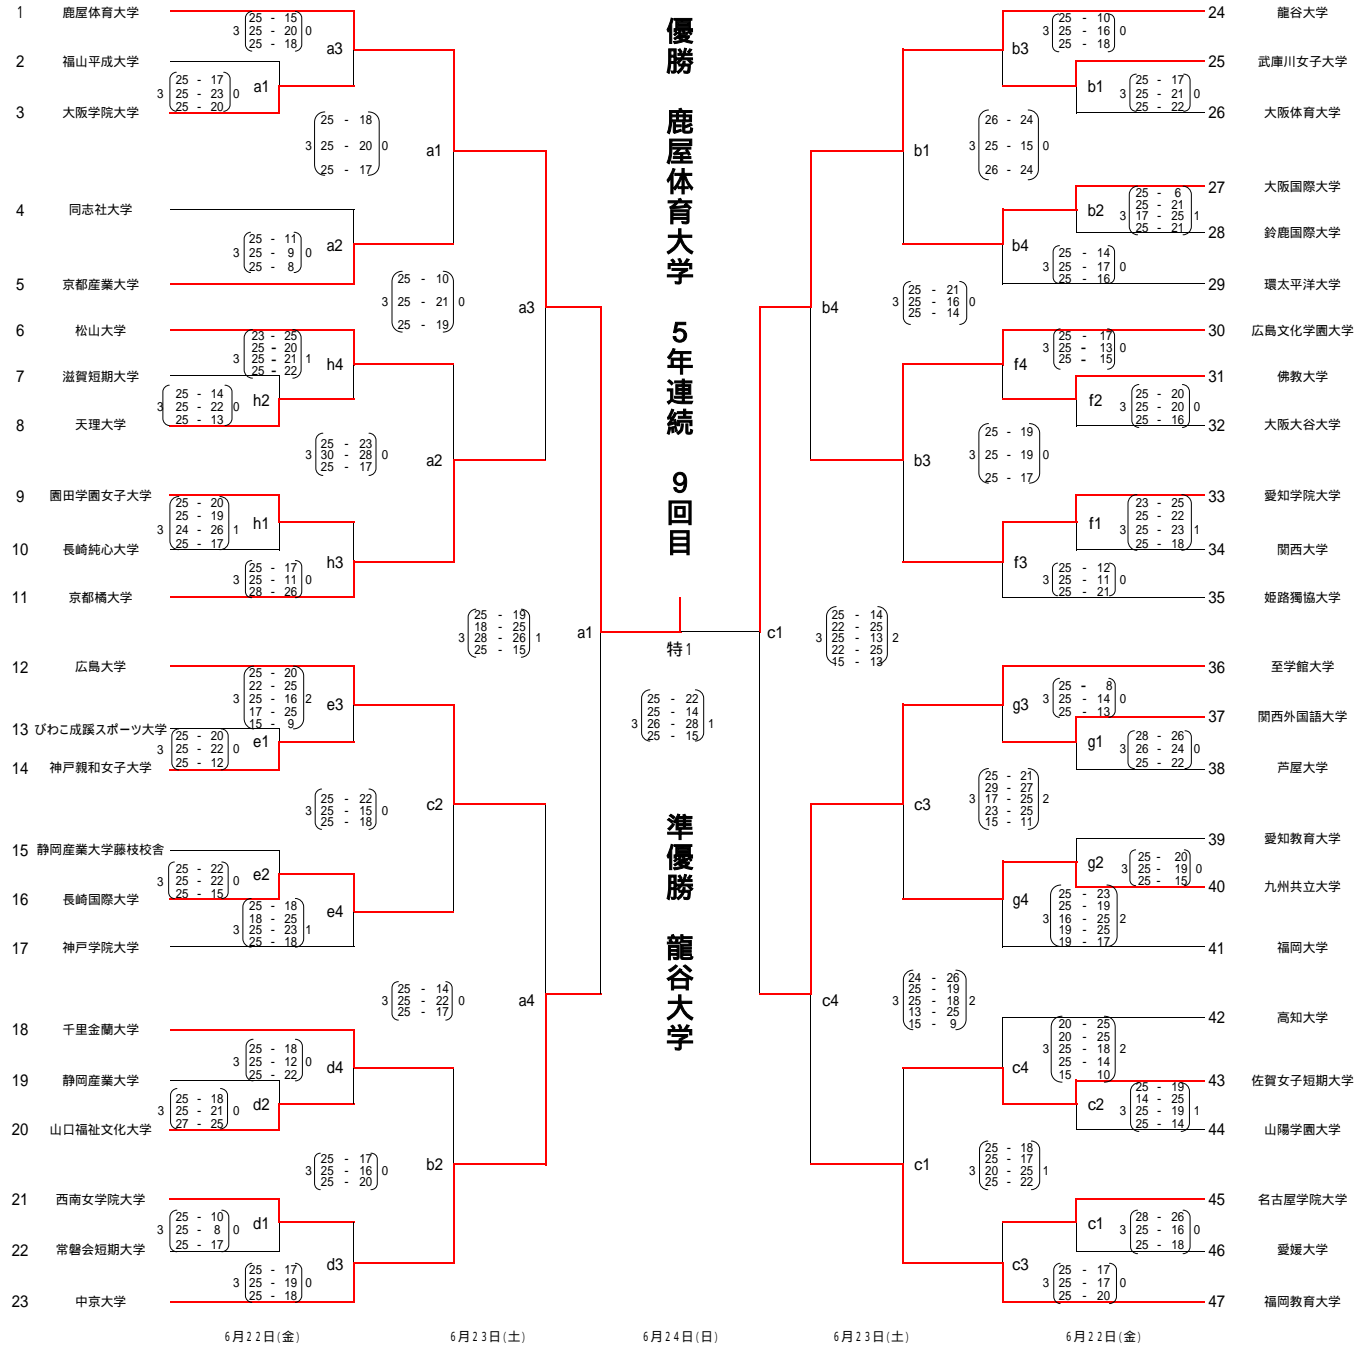

2012年度 第38回西日本バレーボール大学女子選手権大会  
【トーナメント戦 組み合わせ】

a・b・c・特コート	.....	兵庫県立総合体育館 大体育館
dコート	.....	兵庫県立総合体育館 中体育館
e・f・gコート	.....	ベイコム総合体育館 メインアリーナ
hコート	.....	ベイコム総合体育館 サブアリーナ