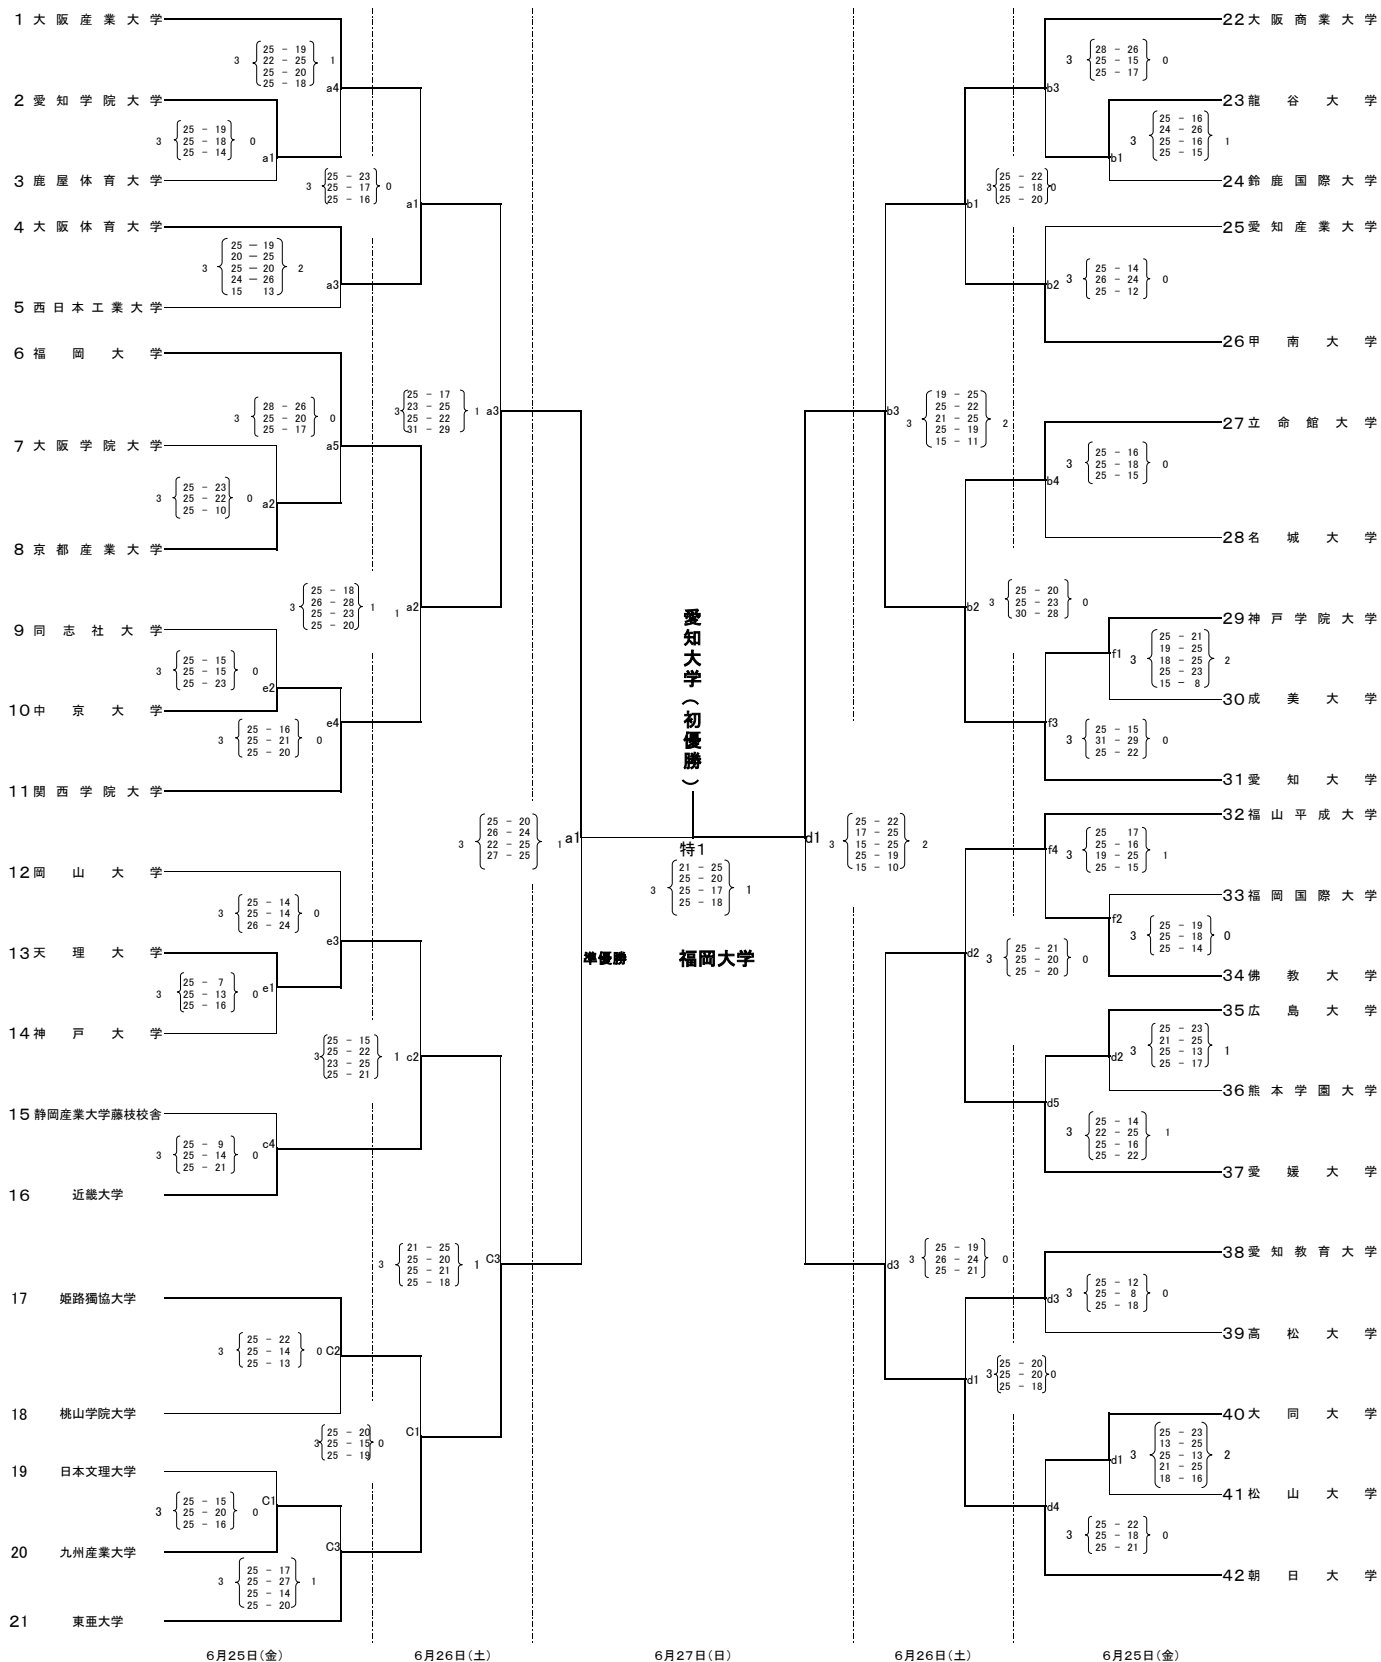

2010年度第36回西日本バレーボール大学男子選手権大会
【決勝トーナメント戦 組み合わせ】

a,b,c,d 特コート	...	広島県立総合体育館 大アリーナ
e, f コート	...	広島県立総合体育館 小アリーナ