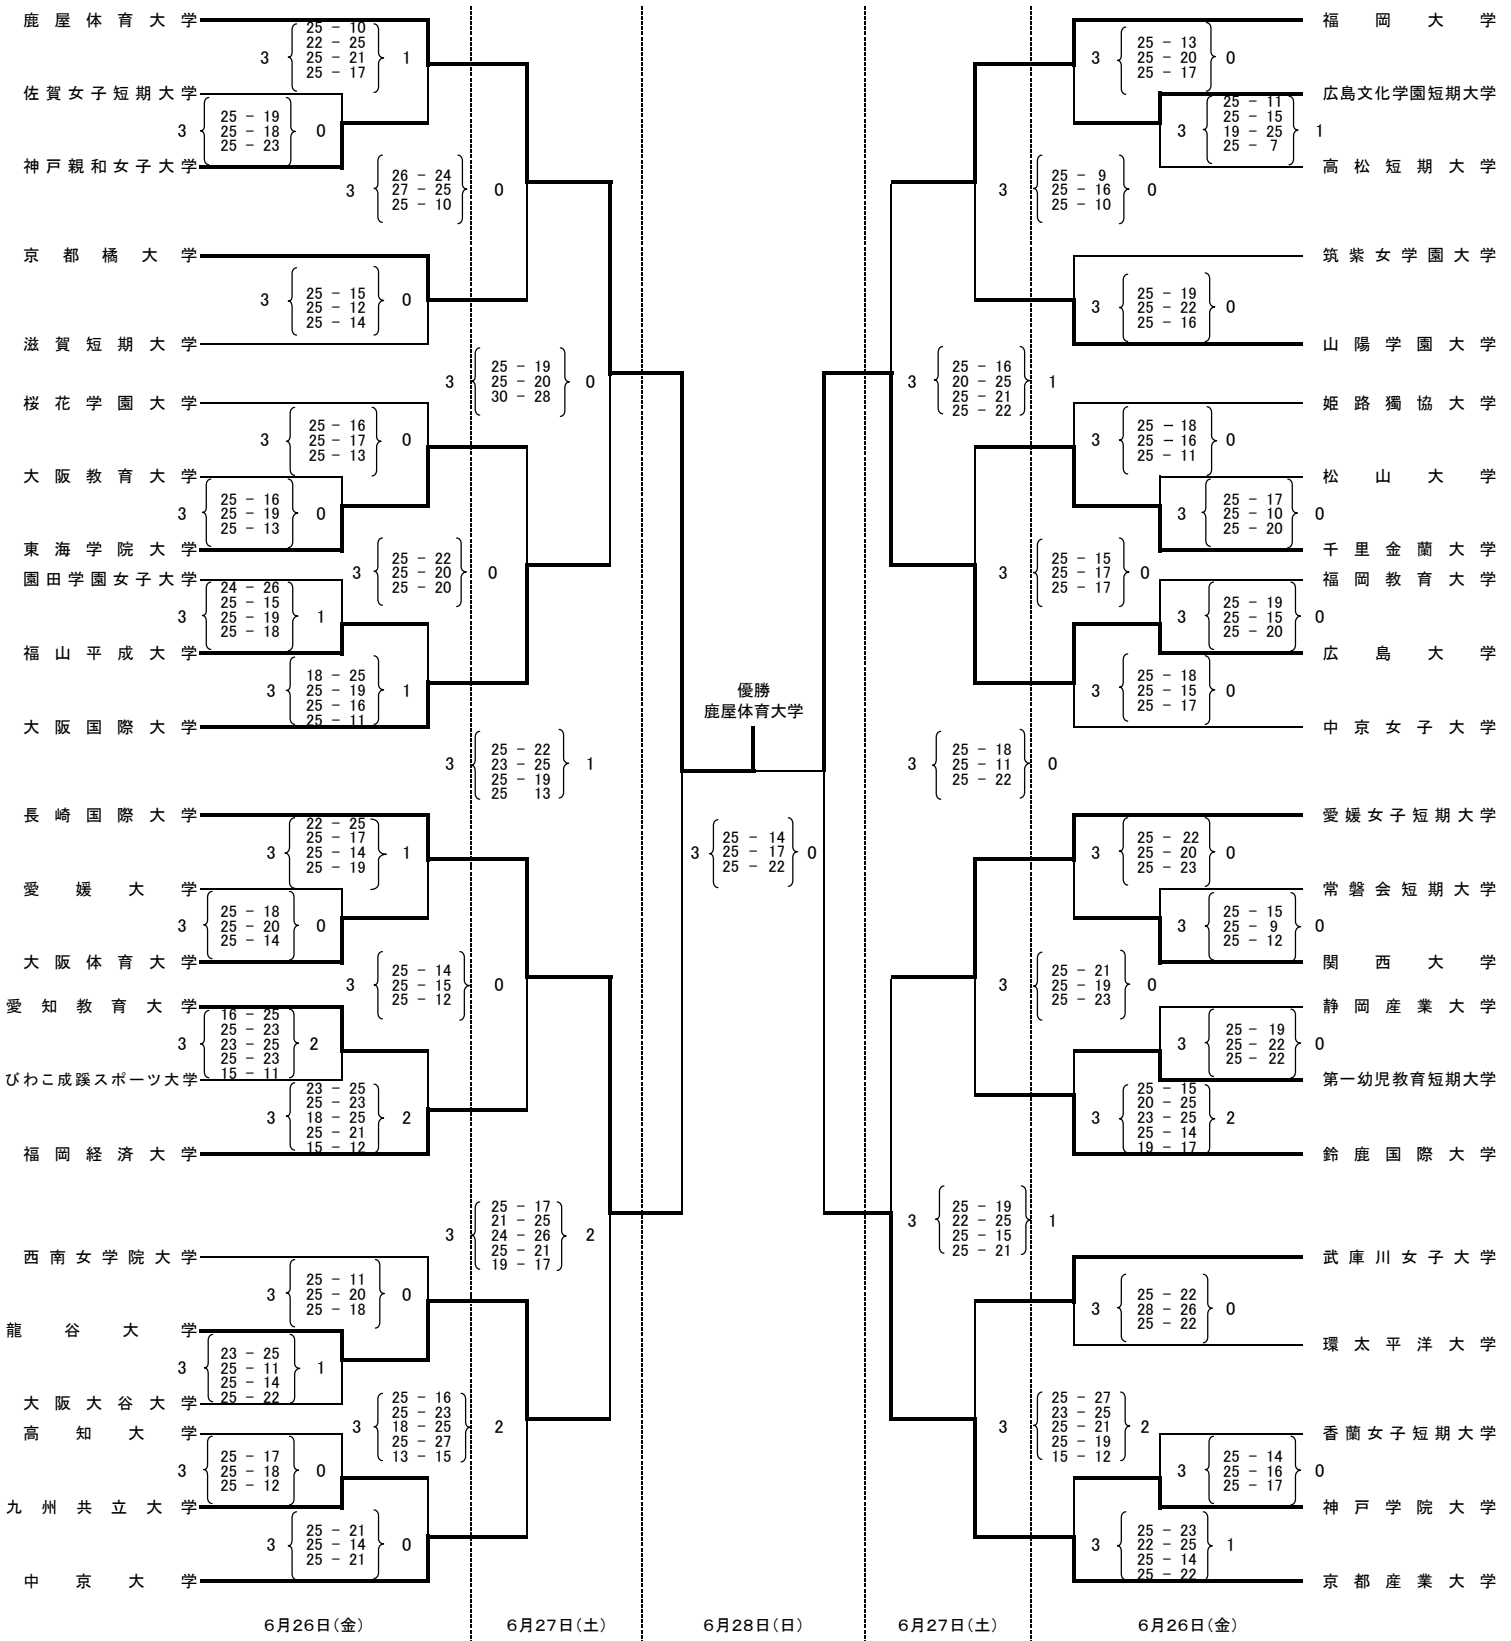

平成21年度 第35回西日本バレーボール大学女子選手権大会
【トーナメント戦 組み合わせ】

a・b・c・d・特コート 大アリーナ
e・fコート 小アリーナ