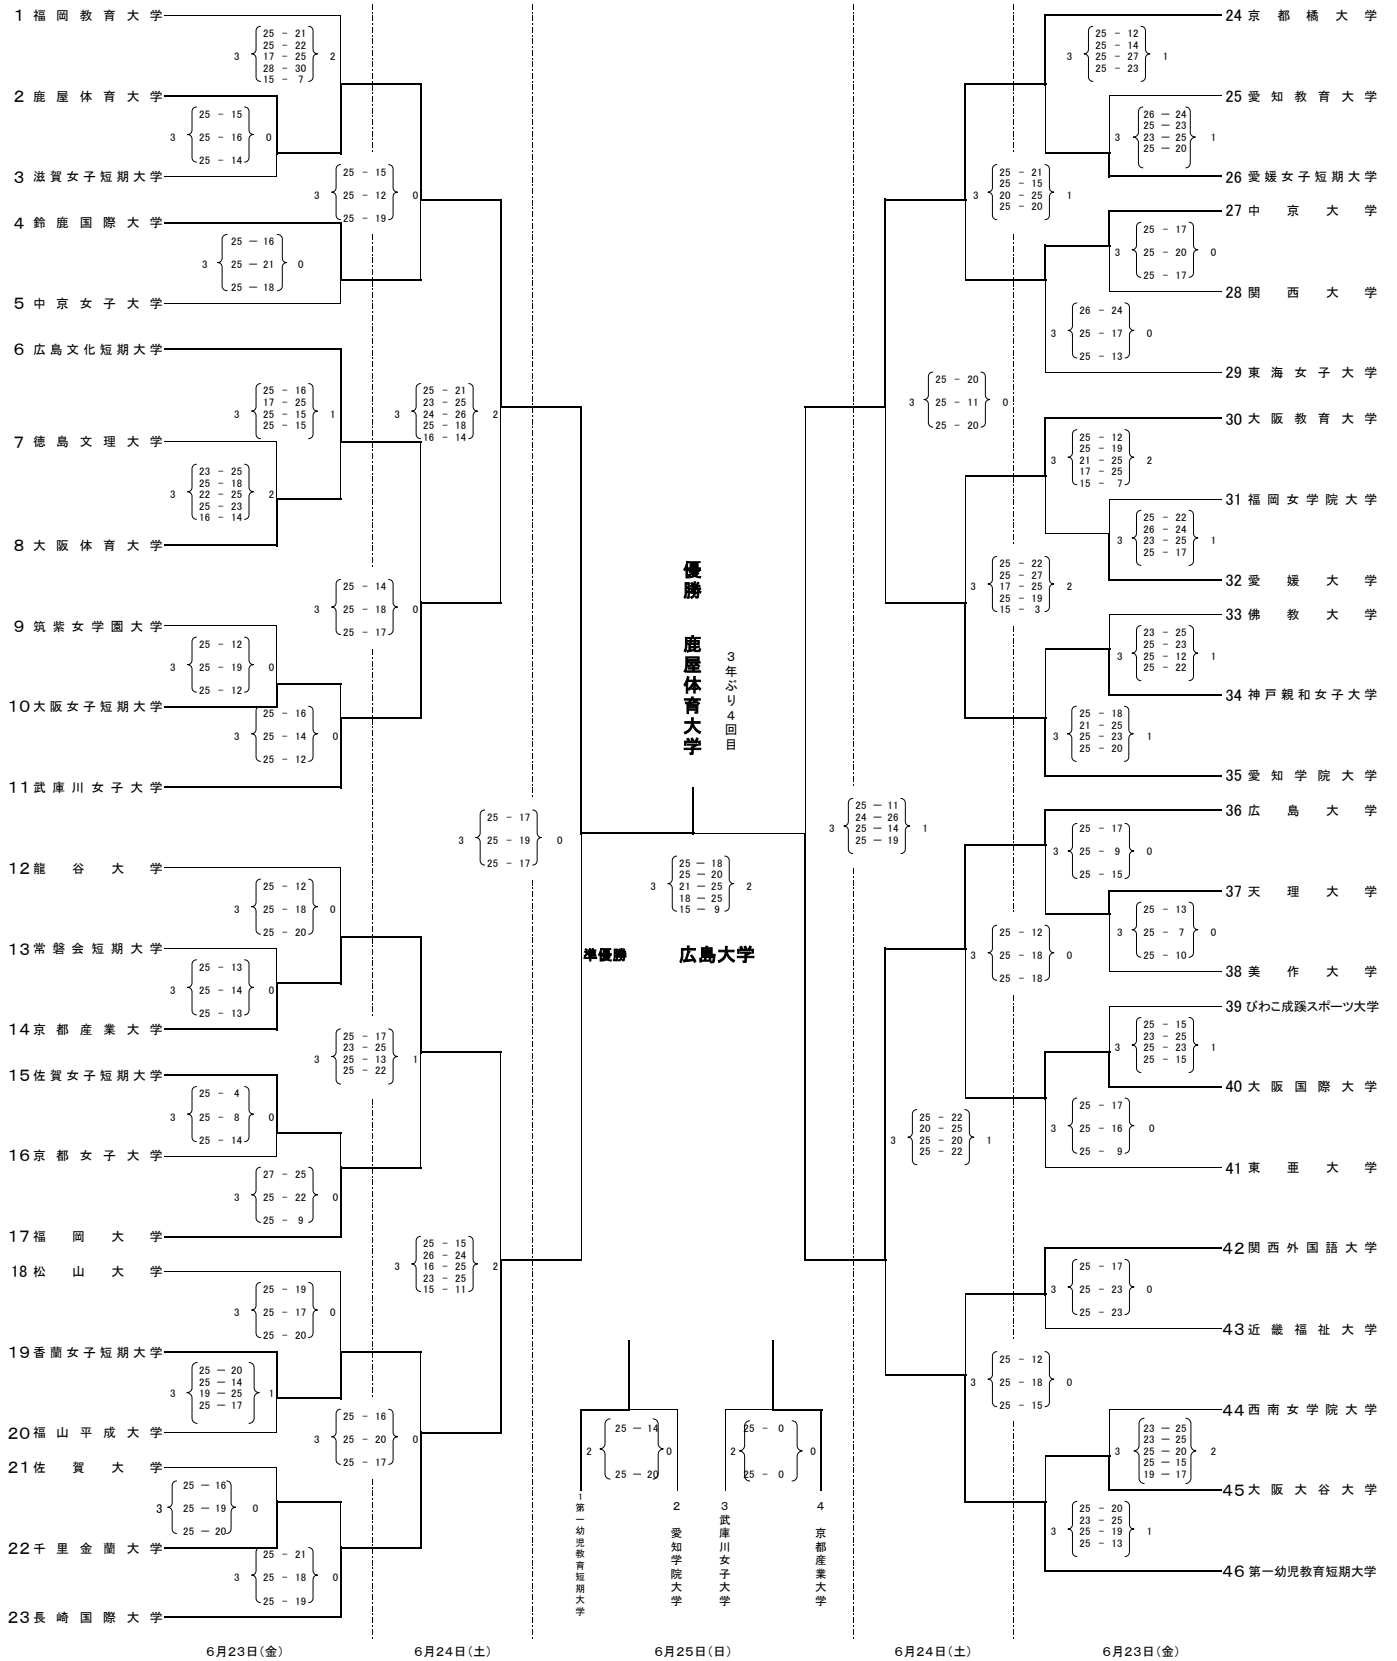

平成18年度 第32回西日本バレーボール大学女子選手権大会
【トーナメント戦 組み合わせ】

a・b・cコート	兵庫県立総合体育館大体育室
dコート	兵庫県立総合体育館中体育室
e・f・gコート	尼崎市記念公園総合体育館