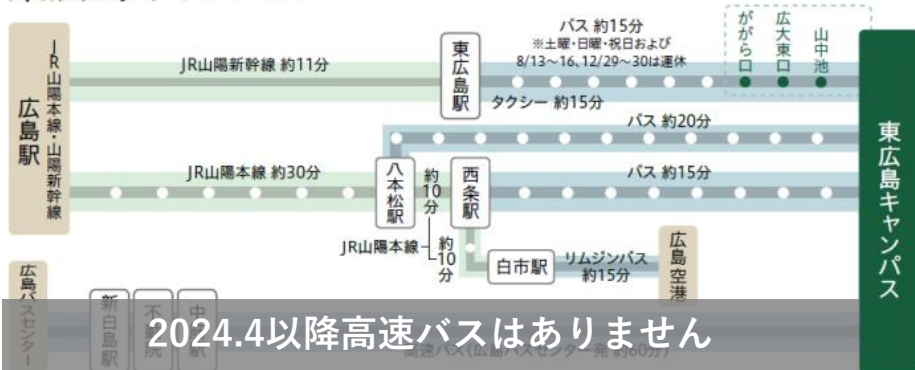

2026年度 春季リーグ戦 会場案内

1部 First Stage 4/18(土), 19(日)

【男子】 広島大学 北体育館

〒739-8511

広島県東広島市鏡山1丁目3-2

東広島キャンパス

◆JR山陽新幹線

「東広島」駅から
タクシーで約15分

◆JR山陽本線

「西条」駅から
路線バスで約15分
(広大北口バス停で下車)