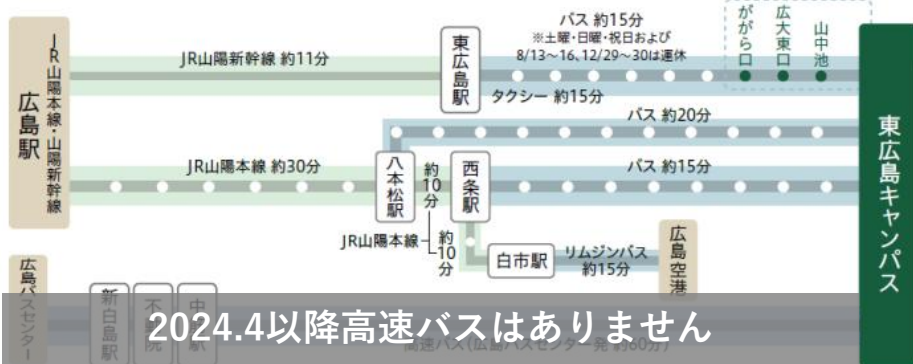

2026年度 春季リーグ戦 会場案内

入替戦 5/31(日)

【男女】 広島大学 北体育館

〒739-8511
広島県東広島市鏡山1丁目3-2

東広島キャンパス

- ◆JR山陽新幹線
  「東広島」駅から
  タクシーで約15分
- ◆JR山陽本線
  「西条」駅から
  路線バスで約15分
  (広大北口バス停で下車)