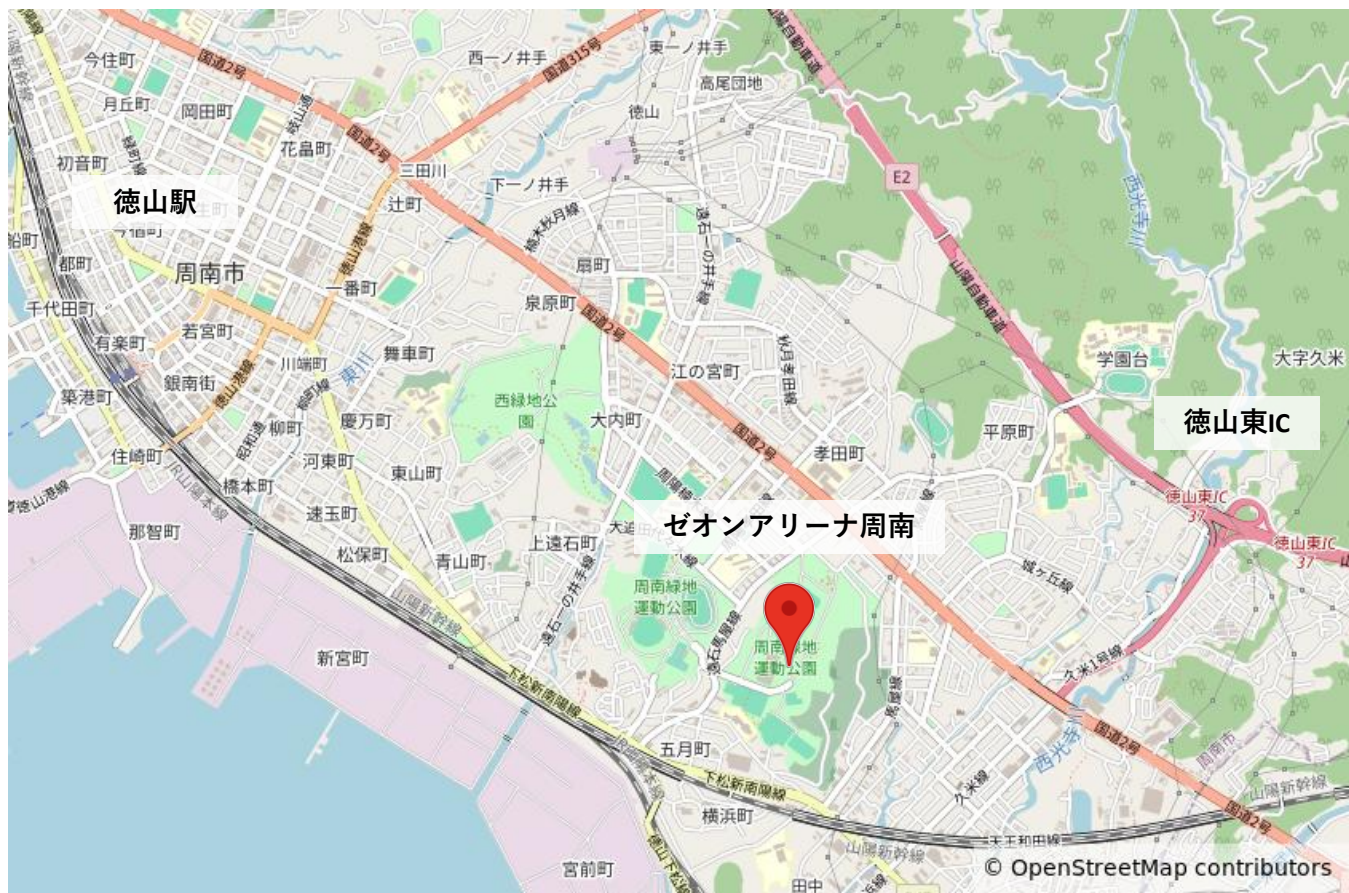

### ◆アクセス方法

- ・JR山陽本線 東岡山駅(岡山駅から3駅)より車で5分  
(北口からスクールバス運行中)

【引用】 環太平洋大学公式ウェブサイト

<https://ipu-japan.ac.jp/access/>

# 2026年度 春季リーグ戦 会場案内

1部 Second Stage 4/25(土), 26(日)

【男女】ゼオンアリーナ周南

〒745-0851

山口県周南市大字徳山10427番地

© OpenStreetMap contributors <https://www.openstreetmap.org/copyright>

◆車でご来場の場合

- ・徳山東ICから車で約5分