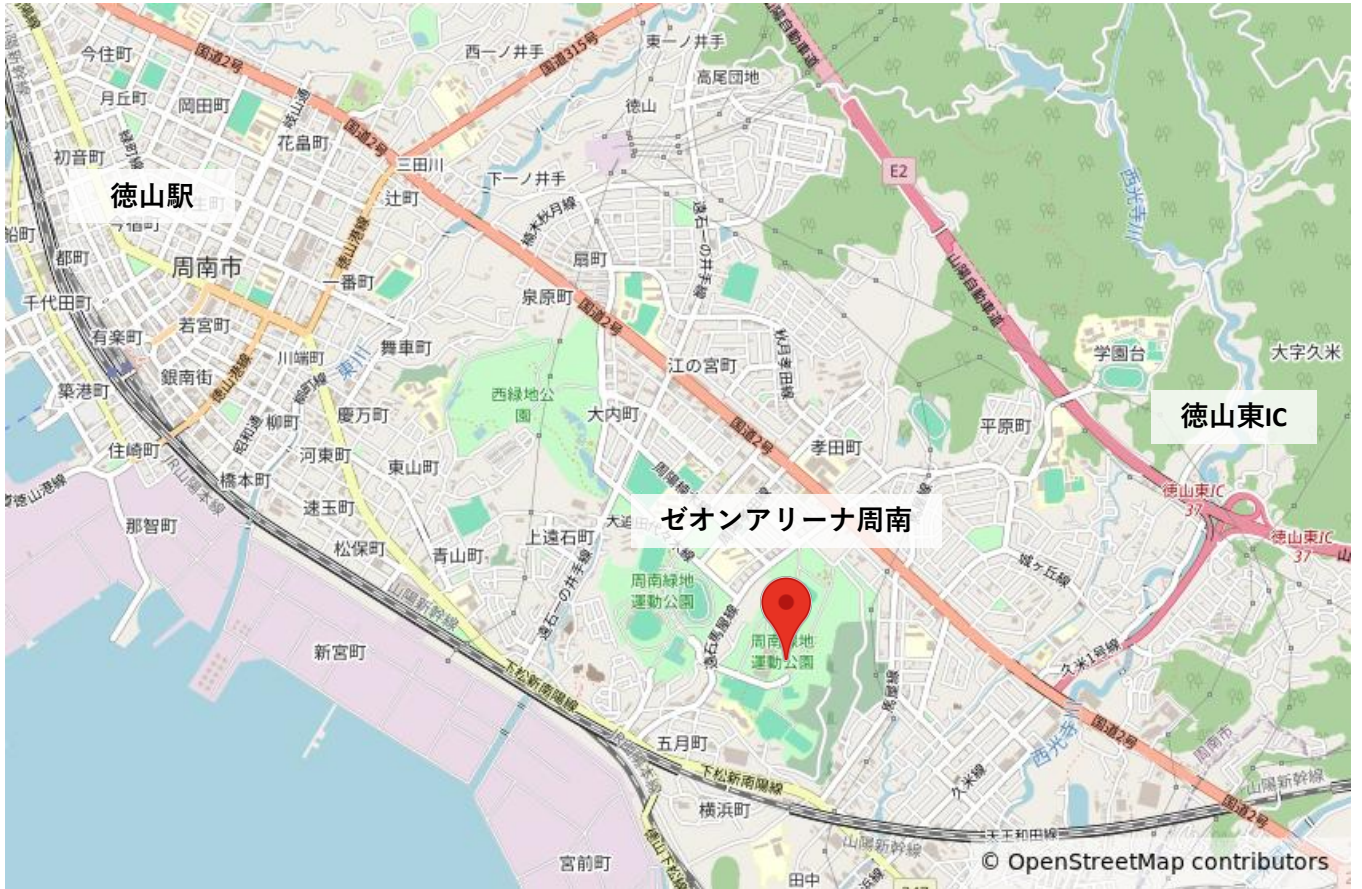

2026年度 春季リーグ戦 会場案内

2部 女子 4/25(土)
男子 4/26(日)

【男女】ゼオンアリーナ周南

〒745-0851

山口県周南市大字徳山10427番地

© OpenStreetMap contributors <https://www.openstreetmap.org/copyright>

◆車でご来場の場合

- ・徳山東ICから車で約5分

◆公共交通機関でご来場の場合

- ・<JR徳山駅> 緑が丘じゅんかん線
  緑が丘運動公園前下車 徒歩3分
  タクシー 約10分
- ・<JR櫛ヶ浜駅>
  タクシー 約5分
  徒歩 20分

【引用】 [アクセス | 周南緑地運動施設](#)