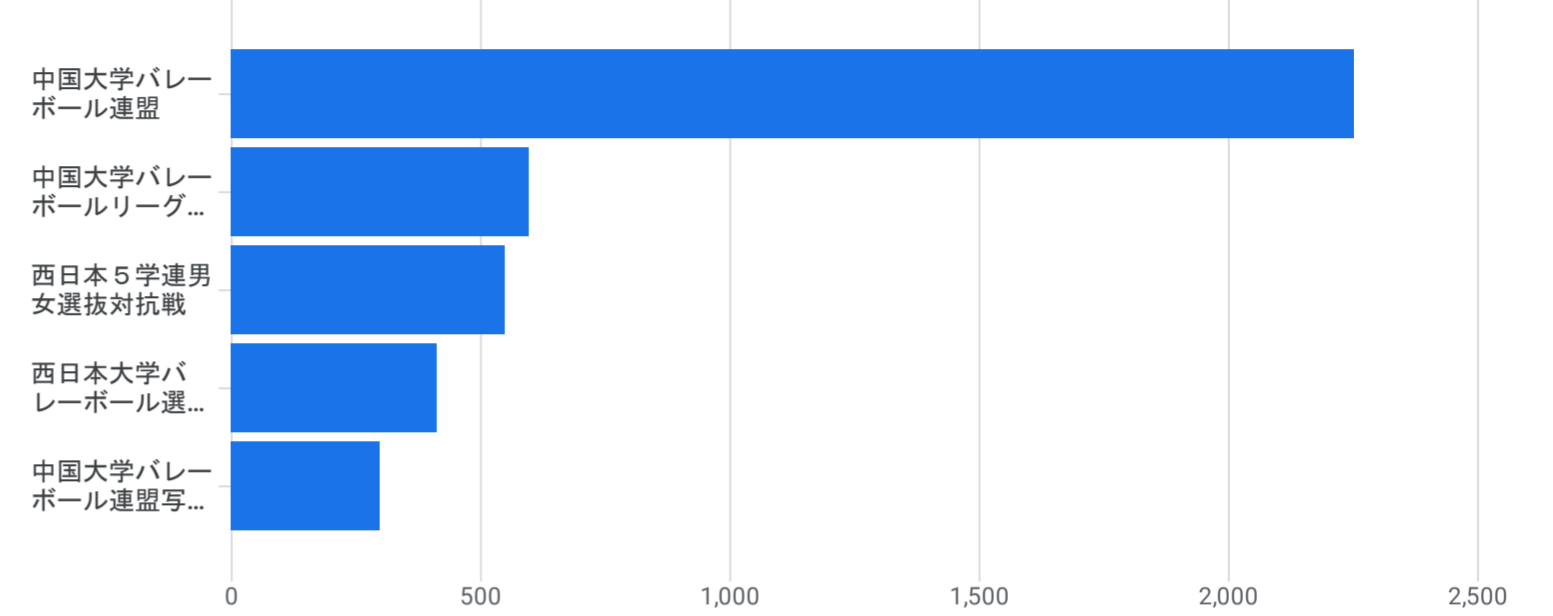

すべてのユーザー 比較を追加

カスタム 12月1日～2025年12月31日

ページとスクリーン: ページパスとスクリーンクラス

フィルタを追加

表示回数の推移: ページタイトルとスクリーンクラス別

表示回数: ページタイトルとスクリーンクラス別

グラフに表示

検索...

1 ページあたりの行数: 10 移動: 1 < 1~10/235 >

	ページタイトルとスクリーンクラス	表示回数	アクティブユーザー	アクティブユーザーあたりのビュー	アクティブユーザーあたりの平均エンゲージメント時間
<input checked="" type="checkbox"/>	合計	7,349 全体の 100%	1,600 全体の 100%	4.59 平均との差 0%	1分 35秒 平均との差 0%
<input checked="" type="checkbox"/>	1 中国大学バレーボール連盟	2,253 (30.66%)	925 (57.81%)	2.44	40 秒
<input checked="" type="checkbox"/>	2 中国大学バレーボールリーグ戦秋季大会	597 (8.12%)	373 (23.31%)	1.60	31 秒
<input checked="" type="checkbox"/>	3 西日本5学連男女選抜対抗戦	548 (7.46%)	272 (17%)	2.01	20 秒
<input checked="" type="checkbox"/>	4 西日本大学バレーボール選手権大会	413 (5.62%)	285 (17.81%)	1.45	27 秒
<input checked="" type="checkbox"/>	5 中国大学バレーボール連盟写真集	298 (4.05%)	135 (8.44%)	2.21	42 秒
<input type="checkbox"/>	6 中国大学バレーボールリーグ戦春季大会	287 (3.91%)	181 (11.31%)	1.59	22 秒
<input type="checkbox"/>	7 中国四国学生バレーボール選手権大会	253 (3.44%)	155 (9.69%)	1.63	23 秒
<input type="checkbox"/>	8 中国大学バレーボール連盟参加校一覧	205 (2.79%)	136 (8.5%)	1.51	36 秒
<input type="checkbox"/>	9 中国大学バレーボールリーグ戦秋季大会2025年2部	182 (2.48%)	120 (7.5%)	1.52	32 秒
<input type="checkbox"/>	10 中国大学バレーボールリーグ戦秋季大会2025年1部	166 (2.26%)	105 (6.56%)	1.58	28 秒