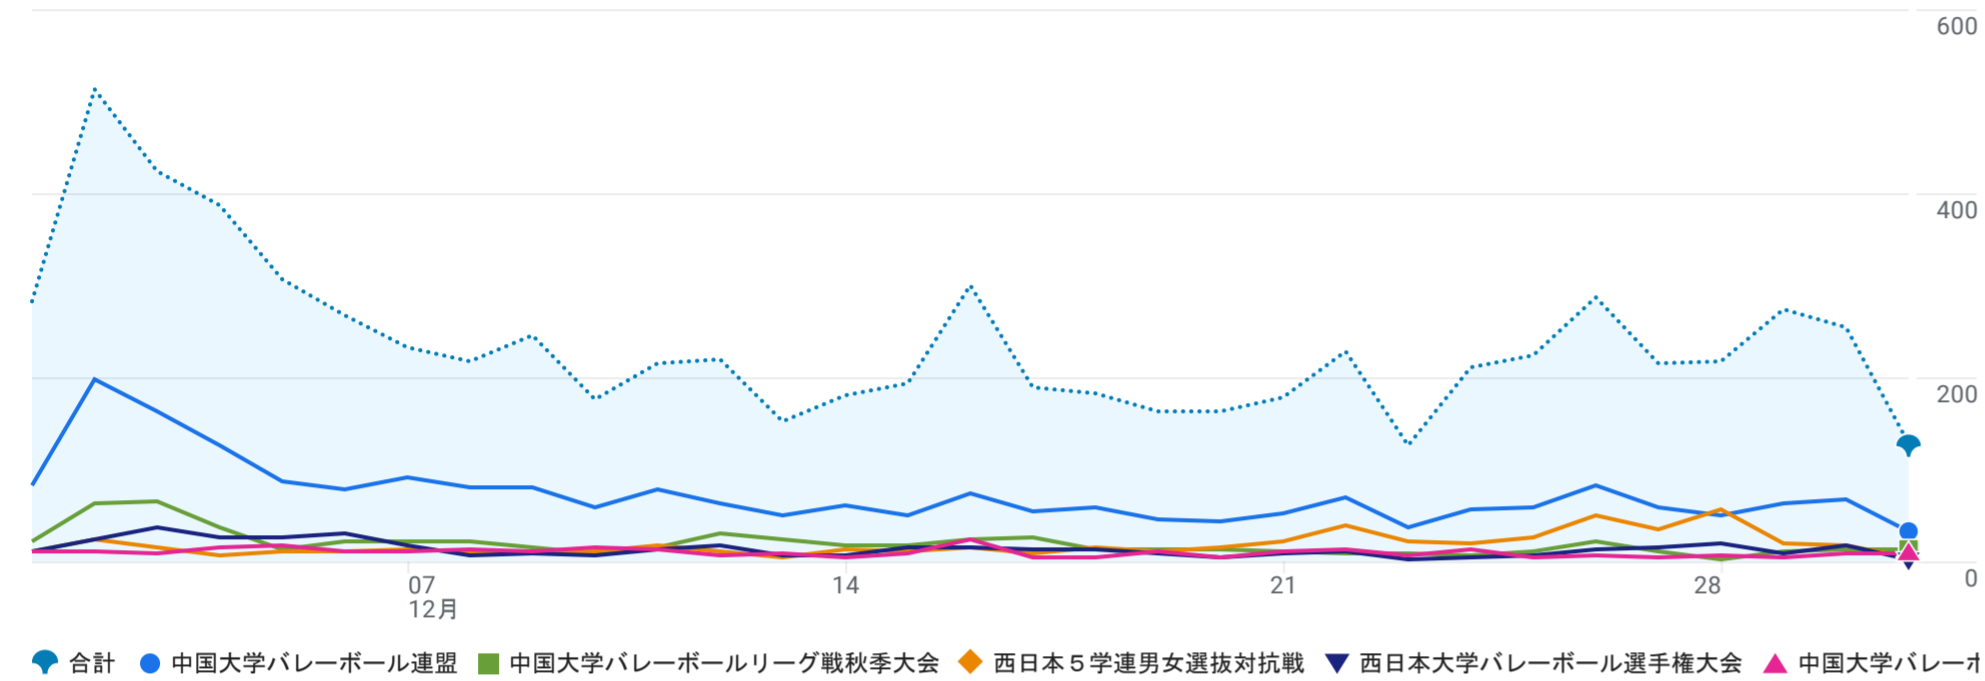

すべてのユーザー 比較を追加

カスタム 12月1日～2025年12月31日

ページとスクリーン: ページパスとスクリーンクラス

フィルタを追加

表示回数の推移: ページタイトルとスクリーンクラス別

表示回数: ページタイトルとスクリーンクラス別

グラフに表示

検索...

1 ページあたりの行数: 10 移動: 1 < 1~10/235 >

	ページタイトルとスクリーンクラス	表示回数	アクティブユーザー	アクティブユーザーあたりのビュー	アクティブユーザーあたりの平均エンゲージメント時間
<input checked="" type="checkbox"/>	合計	7,349 全体の 100%	1,600 全体の 100%	4.59 平均との差 0%	1分 35秒 平均との差 0%
<input checked="" type="checkbox"/>	1 中国大学バレーボール連盟	2,253 (30.66%)	925 (57.81%)	2.44	40 秒
<input checked="" type="checkbox"/>	2 中国大学バレーボールリーグ戦秋季大会	597 (8.12%)	373 (23.31%)	1.60	31 秒
<input checked="" type="checkbox"/>	3 西日本5学連男女選抜対抗戦	548 (7.46%)	272 (17%)	2.01	20 秒
<input checked="" type="checkbox"/>	4 西日本大学バレーボール選手権大会	413 (5.62%)	285 (17.81%)	1.45	27 秒
<input checked="" type="checkbox"/>	5 中国大学バレーボール連盟写真集	298 (4.05%)	135 (8.44%)	2.21	42 秒
<input type="checkbox"/>	6 中国大学バレーボールリーグ戦春季大会	287 (3.91%)	181 (11.31%)	1.59	22 秒
<input type="checkbox"/>	7 中国四国学生バレーボール選手権大会	253 (3.44%)	155 (9.69%)	1.63	23 秒
<input type="checkbox"/>	8 中国大学バレーボール連盟参加校一覧	205 (2.79%)	136 (8.5%)	1.51	36 秒
<input type="checkbox"/>	9 中国大学バレーボールリーグ戦秋季大会2025年2部	182 (2.48%)	120 (7.5%)	1.52	32 秒
<input type="checkbox"/>	10 中国大学バレーボールリーグ戦秋季大会2025年1部	166 (2.26%)	105 (6.56%)	1.58	28 秒