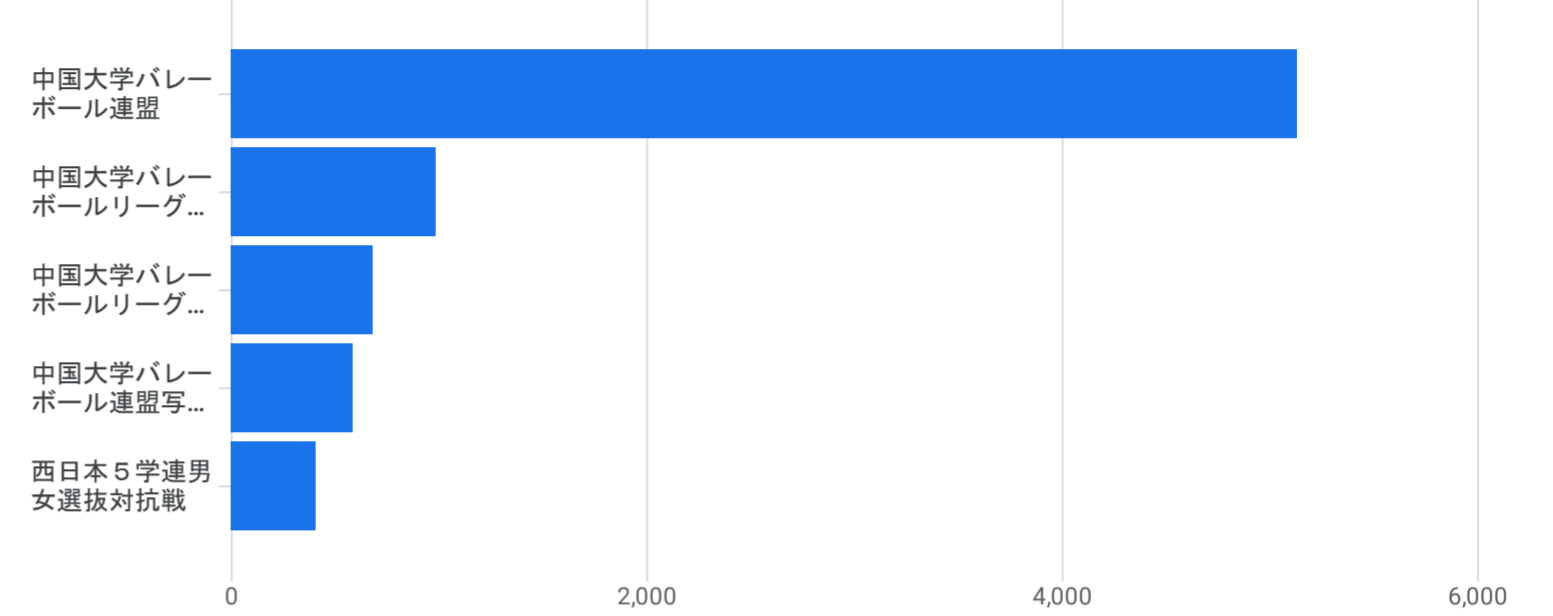

すべてのユーザー 比較対象を追加

カスタム 9月1日～2025年9月30日

ページとスクリーン: ページパスとスクリーンクラス

フィルタを追加

表示回数の推移: ページタイトルとスクリーンクラス別

表示回数: ページタイトルとスクリーンクラス別

グラフに表示

検索...

1 ページあたりの行数: 10 移動: 1 < 1~10/224 >

ページタイトルとスクリーンクラス	表示回数	アクティブユーザー	アクティブユーザーあたりのビュー	アクティブユーザーあたりの平均エンゲージメント時間
合計	11,544 全体の 100%	2,355 全体の 100%	4.90 平均との差 0%	1分41秒 平均との差 0%
1 中国大学バレーボール連盟	5,132 (44.46%)	1,837 (78%)	2.79	46 秒
2 中国大学バレーボールリーグ戦秋季大会	983 (8.52%)	578 (24.54%)	1.70	14 秒
3 中国大学バレーボールリーグ戦春季大会	683 (5.92%)	386 (16.39%)	1.77	26 秒
4 中国大学バレーボール連盟写真集	587 (5.08%)	212 (9%)	2.77	1分02秒
5 西日本5学連男女選抜対抗戦	408 (3.53%)	215 (9.13%)	1.90	13 秒
6 西日本大学バレーボール選手権大会	370 (3.21%)	233 (9.89%)	1.59	31 秒
7 中国四国学生バレーボール選手権大会	290 (2.51%)	199 (8.45%)	1.46	19 秒
8 中国大学バレーボールリーグ戦春季大会2025年2部	251 (2.17%)	148 (6.28%)	1.70	41 秒
9 中国大学バレーボールリーグ戦春季大会2025年CL	197 (1.71%)	124 (5.27%)	1.59	42 秒
10 中国大学バレーボールリーグ戦春季大会2025年入替戦	189 (1.64%)	117 (4.97%)	1.62	35 秒