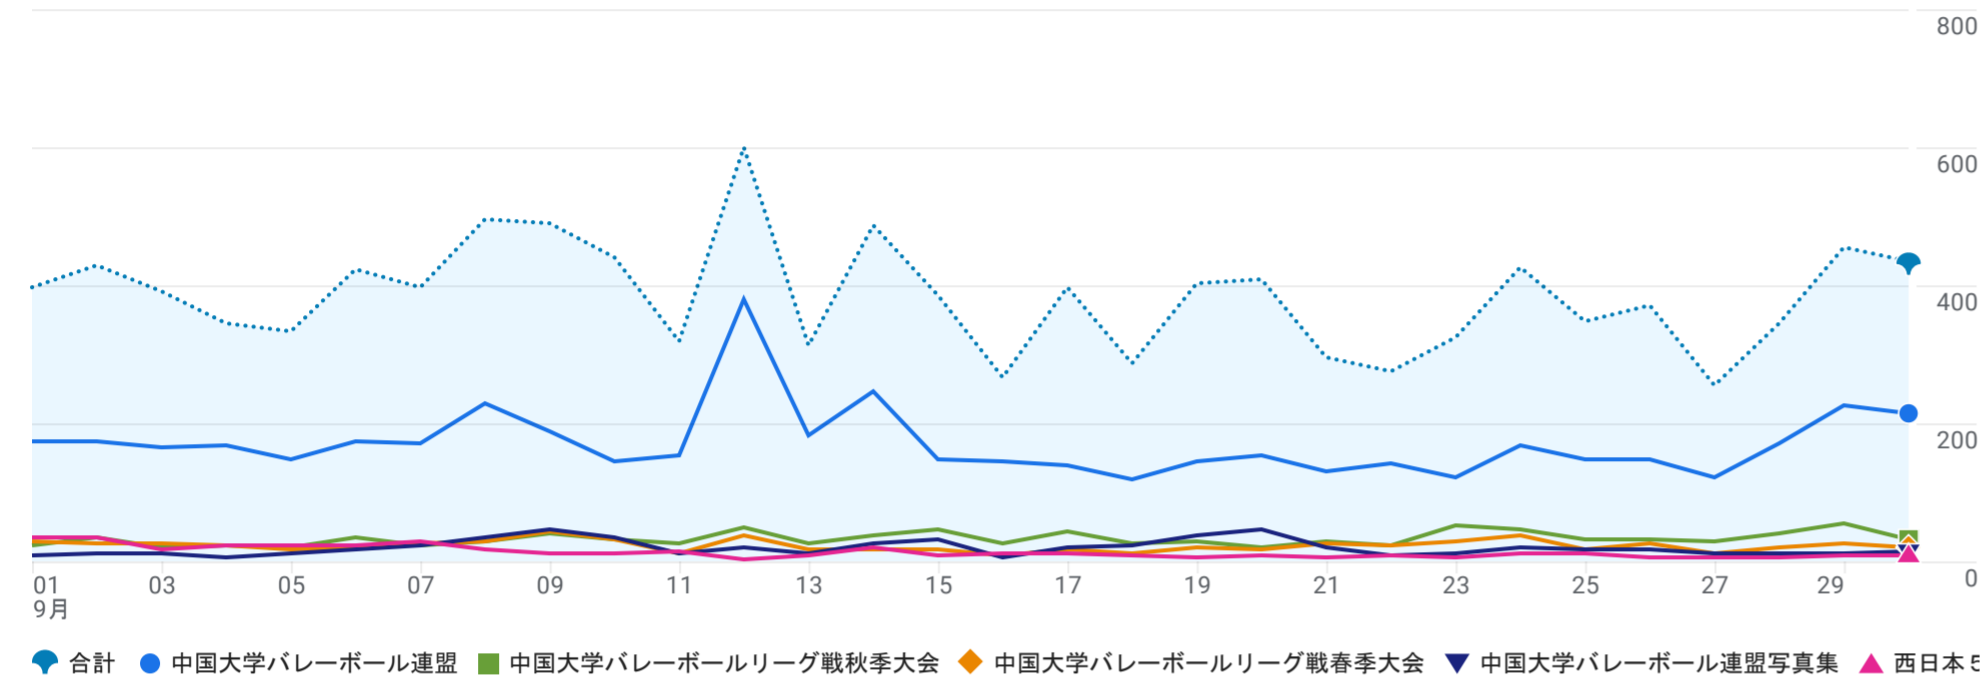

すべてのユーザー 比較対象を追加

カスタム 9月1日～2025年9月30日

ページとスクリーン: ページパスとスクリーンクラス

フィルタを追加

表示回数の推移: ページタイトルとスクリーンクラス別

表示回数: ページタイトルとスクリーンクラス別

グラフに表示

検索...

1 ページあたりの行数: 10 移動: 1 < 1~10/224 >

ページタイトルとスクリーンクラス	表示回数	アクティブユーザー	アクティブユーザーあたりのビュー	アクティブユーザーあたりの平均エンゲージメント時間
合計	11,544 全体の 100%	2,355 全体の 100%	4.90 平均との差 0%	1分41秒 平均との差 0%
1 中国大学バレーボール連盟	5,132 (44.46%)	1,837 (78%)	2.79	46 秒
2 中国大学バレーボールリーグ戦秋季大会	983 (8.52%)	578 (24.54%)	1.70	14 秒
3 中国大学バレーボールリーグ戦春季大会	683 (5.92%)	386 (16.39%)	1.77	26 秒
4 中国大学バレーボール連盟写真集	587 (5.08%)	212 (9%)	2.77	1分02秒
5 西日本5学連男女選抜対抗戦	408 (3.53%)	215 (9.13%)	1.90	13 秒
6 西日本大学バレーボール選手権大会	370 (3.21%)	233 (9.89%)	1.59	31 秒
7 中国四国学生バレーボール選手権大会	290 (2.51%)	199 (8.45%)	1.46	19 秒
8 中国大学バレーボールリーグ戦春季大会2025年2部	251 (2.17%)	148 (6.28%)	1.70	41 秒
9 中国大学バレーボールリーグ戦春季大会2025年CL	197 (1.71%)	124 (5.27%)	1.59	42 秒
10 中国大学バレーボールリーグ戦春季大会2025年入替戦	189 (1.64%)	117 (4.97%)	1.62	35 秒