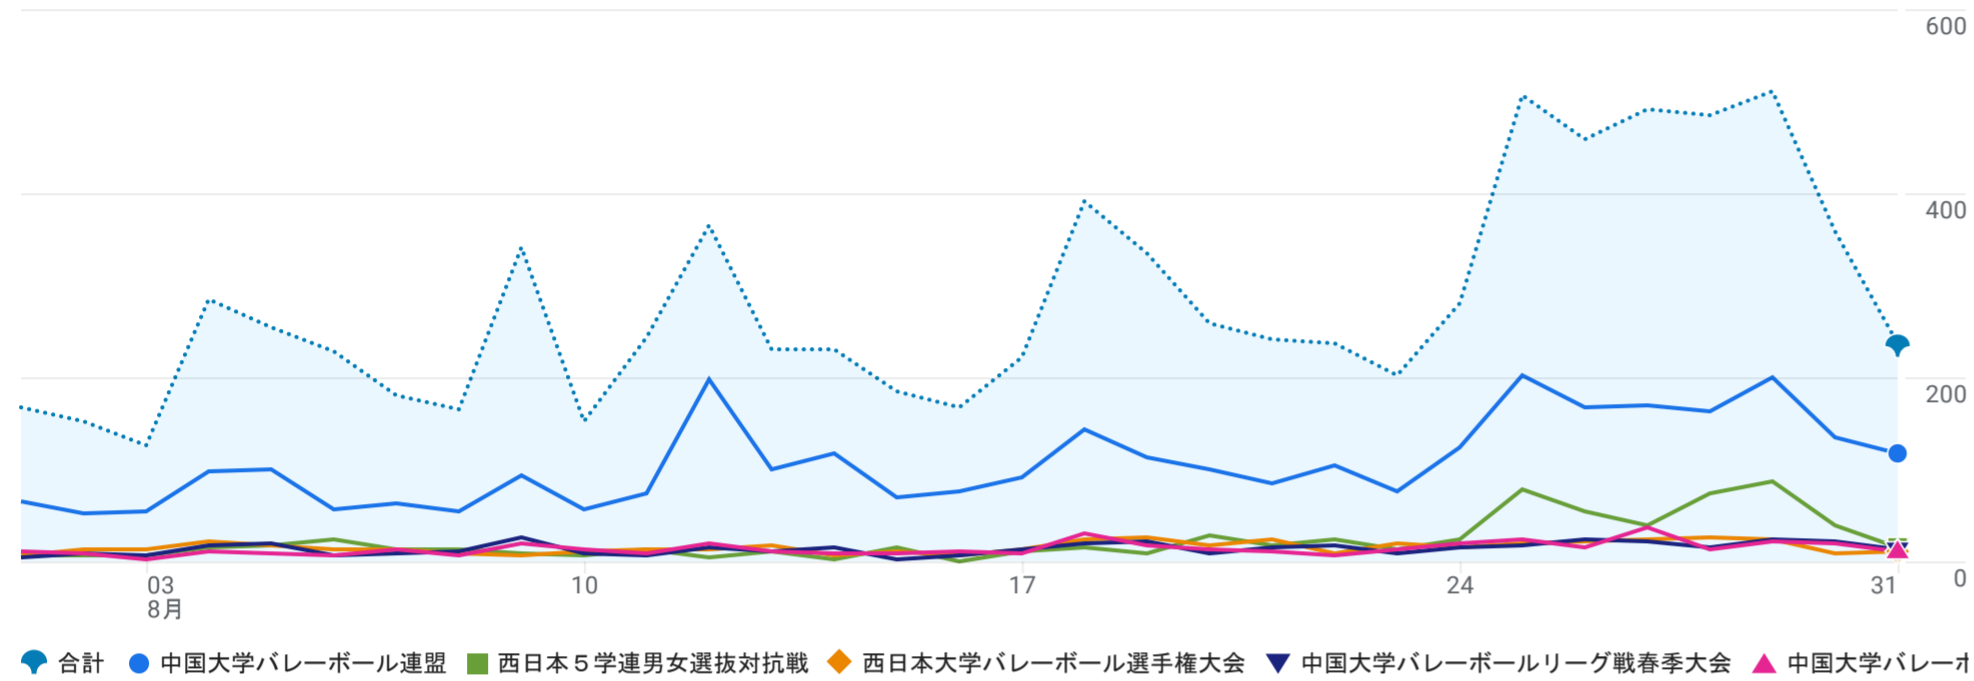

すべてのユーザー 比較対象を追加

カスタム 8月1日～2025年8月31日

ページとスクリーン: ページパスとスクリーンクラス

フィルタを追加

表示回数の推移: ページタイトルとスクリーンクラス別

表示回数: ページタイトルとスクリーンクラス別

グラフに表示

検索...

1ページあたりの行数: 10 移動: 1 < 1~10/226 >

	ページタイトルとスクリーンクラス	表示回数	アクティブユーザー	アクティブユーザーあたりのビュー	アクティブユーザーあたりの平均エンゲージメント時間
<input checked="" type="checkbox"/>	合計	8,689 全体の 100%	2,068 全体の 100%	4.20 平均との差 0%	1分 27秒 平均との差 0%
<input checked="" type="checkbox"/>	1 中国大学バレーボール連盟	3,322 (38.23%)	1,315 (63.59%)	2.53	48 秒
<input checked="" type="checkbox"/>	2 西日本5学連男女選抜対抗戦	694 (7.99%)	392 (18.96%)	1.77	14 秒
<input checked="" type="checkbox"/>	3 西日本大学バレーボール選手権大会	470 (5.41%)	323 (15.62%)	1.46	23 秒
<input checked="" type="checkbox"/>	4 中国大学バレーボールリーグ戦春季大会	438 (5.04%)	265 (12.81%)	1.65	28 秒
<input checked="" type="checkbox"/>	5 中国大学バレーボールリーグ戦秋季大会	422 (4.86%)	270 (13.06%)	1.56	12 秒
<input type="checkbox"/>	6 中国大学バレーボール連盟写真集	289 (3.33%)	111 (5.37%)	2.60	42 秒
<input type="checkbox"/>	7 中国四国学生バレーボール選手権大会	253 (2.91%)	188 (9.09%)	1.35	22 秒
<input type="checkbox"/>	8 西日本5学連男女選抜対抗戦2024年	209 (2.41%)	159 (7.69%)	1.31	27 秒
<input type="checkbox"/>	9 中国大学バレーボール連盟参加校一覧	208 (2.39%)	147 (7.11%)	1.41	32 秒
<input type="checkbox"/>	10 中国大学バレーボールリーグ戦春季大会2025年2部	186 (2.14%)	106 (5.13%)	1.75	31 秒