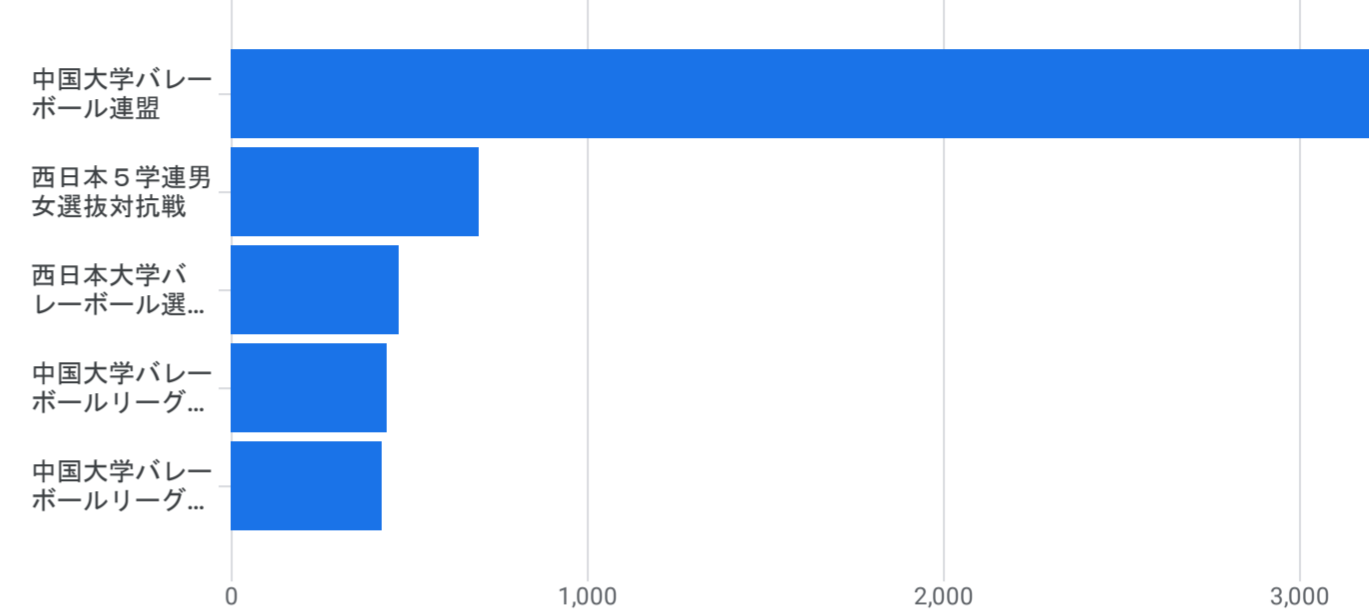

すべてのユーザー 比較対象を追加

カスタム 8月1日～2025年8月31日

ページとスクリーン: ページパスとスクリーンクラス

フィルタを追加

表示回数の推移: ページタイトルとスクリーンクラス別

表示回数: ページタイトルとスクリーンクラス別

グラフに表示

検索...

1ページあたりの行数: 10 移動: 1 < 1~10/226 >

	ページタイトルとスクリーンクラス	表示回数	アクティブユーザー	アクティブユーザーあたりのビュー	アクティブユーザーあたりの平均エンゲージメント時間
<input checked="" type="checkbox"/>	合計	8,689 全体の 100%	2,068 全体の 100%	4.20 平均との差 0%	1分 27秒 平均との差 0%
<input checked="" type="checkbox"/>	1 中国大学バレーボール連盟	3,322 (38.23%)	1,315 (63.59%)	2.53	48 秒
<input checked="" type="checkbox"/>	2 西日本5学連男女選抜対抗戦	694 (7.99%)	392 (18.96%)	1.77	14 秒
<input checked="" type="checkbox"/>	3 西日本大学バレーボール選手権大会	470 (5.41%)	323 (15.62%)	1.46	23 秒
<input checked="" type="checkbox"/>	4 中国大学バレーボールリーグ戦春季大会	438 (5.04%)	265 (12.81%)	1.65	28 秒
<input checked="" type="checkbox"/>	5 中国大学バレーボールリーグ戦秋季大会	422 (4.86%)	270 (13.06%)	1.56	12 秒
<input type="checkbox"/>	6 中国大学バレーボール連盟写真集	289 (3.33%)	111 (5.37%)	2.60	42 秒
<input type="checkbox"/>	7 中国四国学生バレーボール選手権大会	253 (2.91%)	188 (9.09%)	1.35	22 秒
<input type="checkbox"/>	8 西日本5学連男女選抜対抗戦2024年	209 (2.41%)	159 (7.69%)	1.31	27 秒
<input type="checkbox"/>	9 中国大学バレーボール連盟参加校一覧	208 (2.39%)	147 (7.11%)	1.41	32 秒
<input type="checkbox"/>	10 中国大学バレーボールリーグ戦春季大会2025年2部	186 (2.14%)	106 (5.13%)	1.75	31 秒