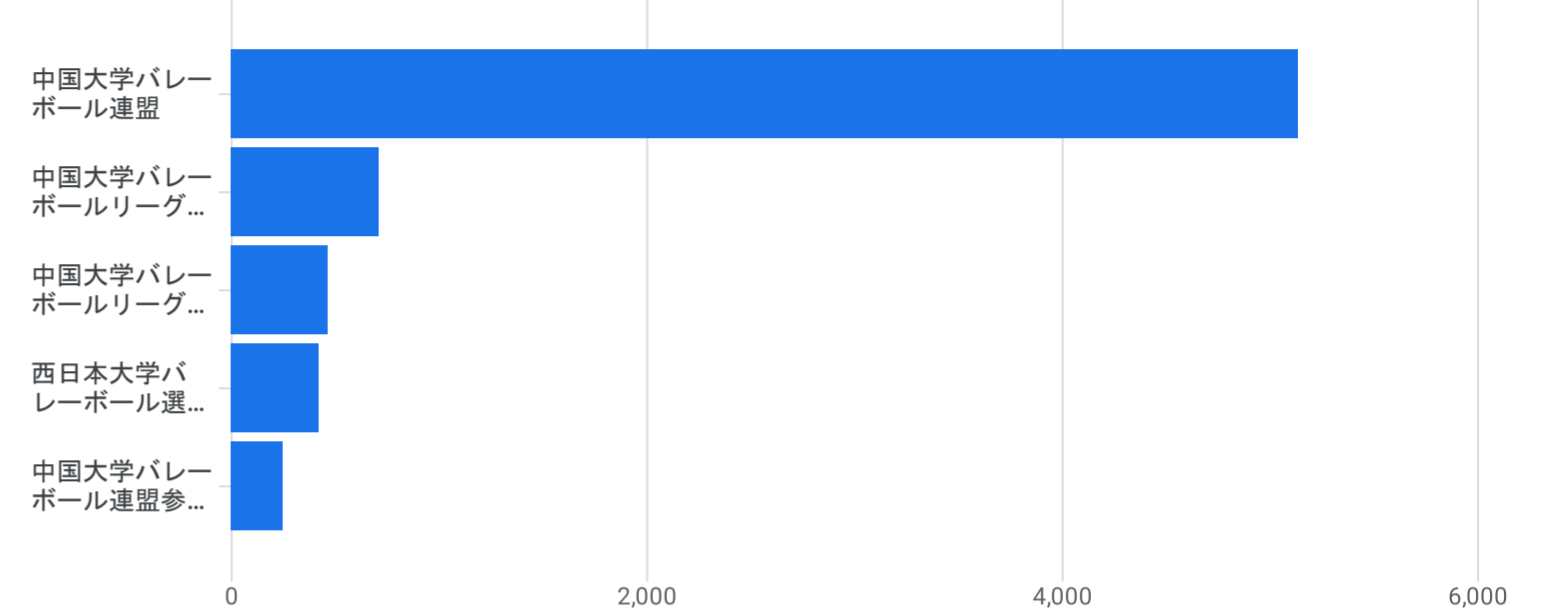

すべてのユーザー 比較対象を追加

カスタム 3月1日~2025年3月31日

ページとスクリーン: ページパスとスクリーンクラス

フィルタを追加

表示回数の推移: ページタイトルとスクリーンクラス別

表示回数: ページタイトルとスクリーンクラス別

グラフに表示

検索...

1 ページあたりの行数: 10 移動: 1 1~10/206

	ページタイトルとスクリーンクラス	表示回数	アクティブユーザー	アクティブユーザーあたりのビュー	アクティブユーザーあたりの平均エンゲージメント時間
<input checked="" type="checkbox"/>	合計	9,818 全体の 100%	2,117 全体の 100%	4.64 平均との差 0%	1分 43 秒 平均との差 0%
<input checked="" type="checkbox"/>	1 中国大学バレーボール連盟	5,134 (52.29%)	1,541 (72.79%)	3.33	1分 14 秒
<input checked="" type="checkbox"/>	2 中国大学バレーボールリーグ戦春季大会	710 (7.23%)	424 (20.03%)	1.67	19 秒
<input checked="" type="checkbox"/>	3 中国大学バレーボールリーグ戦秋季大会	467 (4.76%)	273 (12.9%)	1.71	26 秒
<input checked="" type="checkbox"/>	4 西日本大学バレーボール選手権大会	420 (4.28%)	293 (13.84%)	1.43	22 秒
<input checked="" type="checkbox"/>	5 中国大学バレーボール連盟参加校一覧	250 (2.55%)	163 (7.7%)	1.53	47 秒
<input type="checkbox"/>	6 中国大学バレーボール連盟写真集	238 (2.42%)	107 (5.05%)	2.22	42 秒
<input type="checkbox"/>	7 中国四国学生バレーボール選手権大会	231 (2.35%)	177 (8.36%)	1.31	20 秒
<input type="checkbox"/>	8 中国大学バレーボールリーグ戦秋季大会 2024年2部	190 (1.94%)	110 (5.2%)	1.73	36 秒
<input type="checkbox"/>	9 中国大学バレーボールリーグ戦秋季大会 2024年1部	157 (1.6%)	85 (4.02%)	1.85	37 秒
<input type="checkbox"/>	10 中国大学バレーボールリーグ戦春季大会 2024年2部	154 (1.57%)	93 (4.39%)	1.66	33 秒