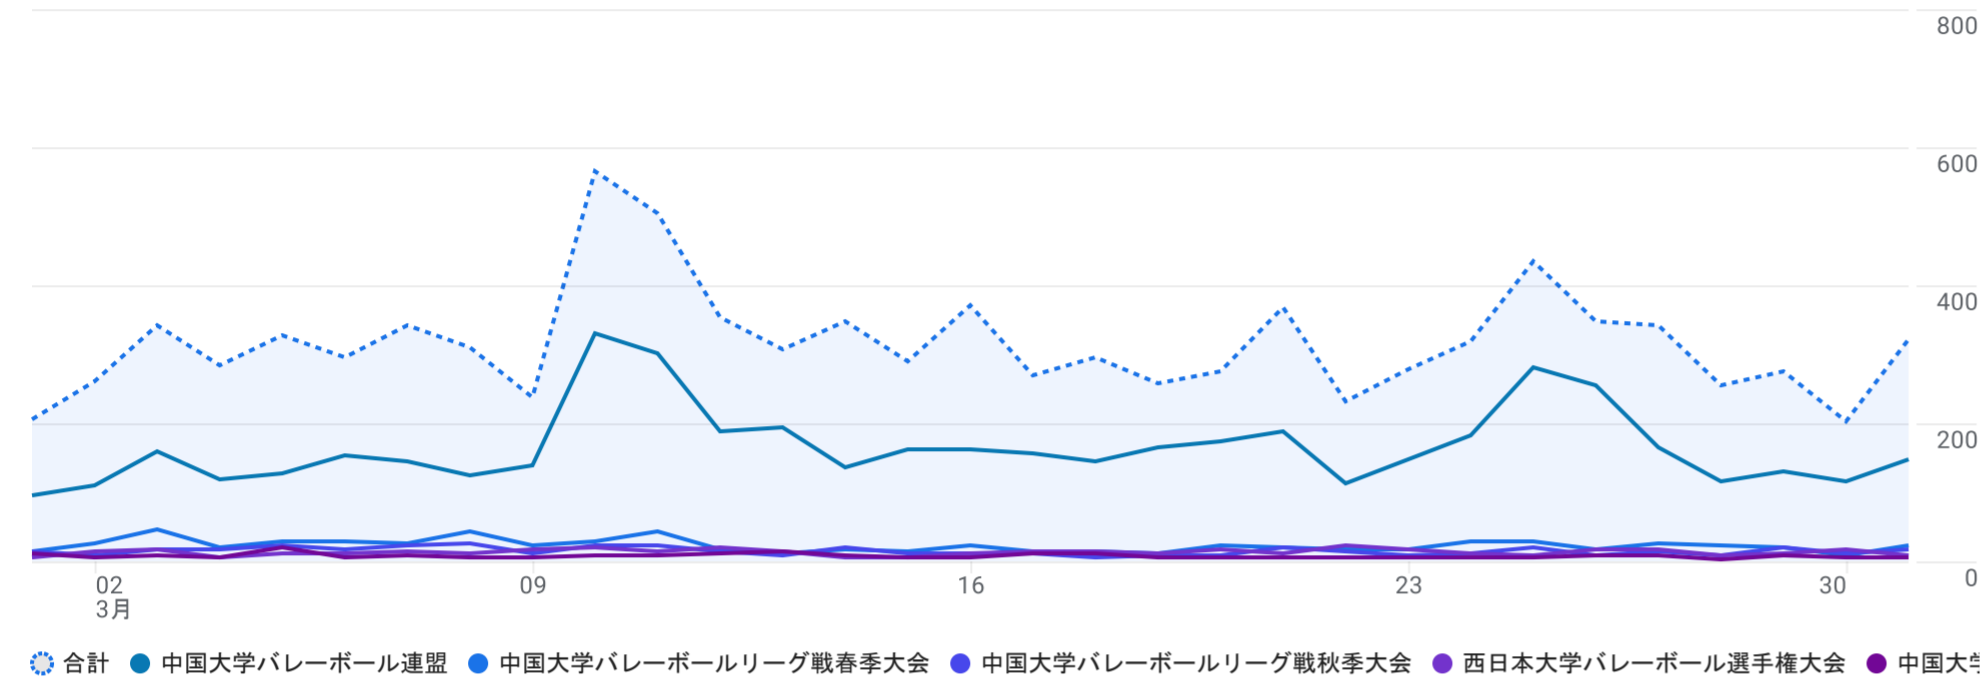

すべてのユーザー 比較対象を追加

カスタム 3月1日~2025年3月31日

ページとスクリーン: ページパスとスクリーンクラス

フィルタを追加

表示回数の推移: ページタイトルとスクリーンクラス別

表示回数: ページタイトルとスクリーンクラス別

グラフに表示

検索...

1 ページあたりの行数: 10 移動: 1 1~10/206

	ページタイトルとスクリーンクラス	表示回数	アクティブユーザー	アクティブユーザーあたりのビュー	アクティブユーザーあたりの平均エンゲージメント時間
<input checked="" type="checkbox"/>	合計	9,818 全体の 100%	2,117 全体の 100%	4.64 平均との差 0%	1分 43 秒 平均との差 0%
<input checked="" type="checkbox"/>	1 中国大学バレーボール連盟	5,134 (52.29%)	1,541 (72.79%)	3.33	1分 14 秒
<input checked="" type="checkbox"/>	2 中国大学バレーボールリーグ戦春季大会	710 (7.23%)	424 (20.03%)	1.67	19 秒
<input checked="" type="checkbox"/>	3 中国大学バレーボールリーグ戦秋季大会	467 (4.76%)	273 (12.9%)	1.71	26 秒
<input checked="" type="checkbox"/>	4 西日本大学バレーボール選手権大会	420 (4.28%)	293 (13.84%)	1.43	22 秒
<input checked="" type="checkbox"/>	5 中国大学バレーボール連盟参加校一覧	250 (2.55%)	163 (7.7%)	1.53	47 秒
<input type="checkbox"/>	6 中国大学バレーボール連盟写真集	238 (2.42%)	107 (5.05%)	2.22	42 秒
<input type="checkbox"/>	7 中国四国学生バレーボール選手権大会	231 (2.35%)	177 (8.36%)	1.31	20 秒
<input type="checkbox"/>	8 中国大学バレーボールリーグ戦秋季大会 2024年2部	190 (1.94%)	110 (5.2%)	1.73	36 秒
<input type="checkbox"/>	9 中国大学バレーボールリーグ戦秋季大会 2024年1部	157 (1.6%)	85 (4.02%)	1.85	37 秒
<input type="checkbox"/>	10 中国大学バレーボールリーグ戦春季大会 2024年2部	154 (1.57%)	93 (4.39%)	1.66	33 秒