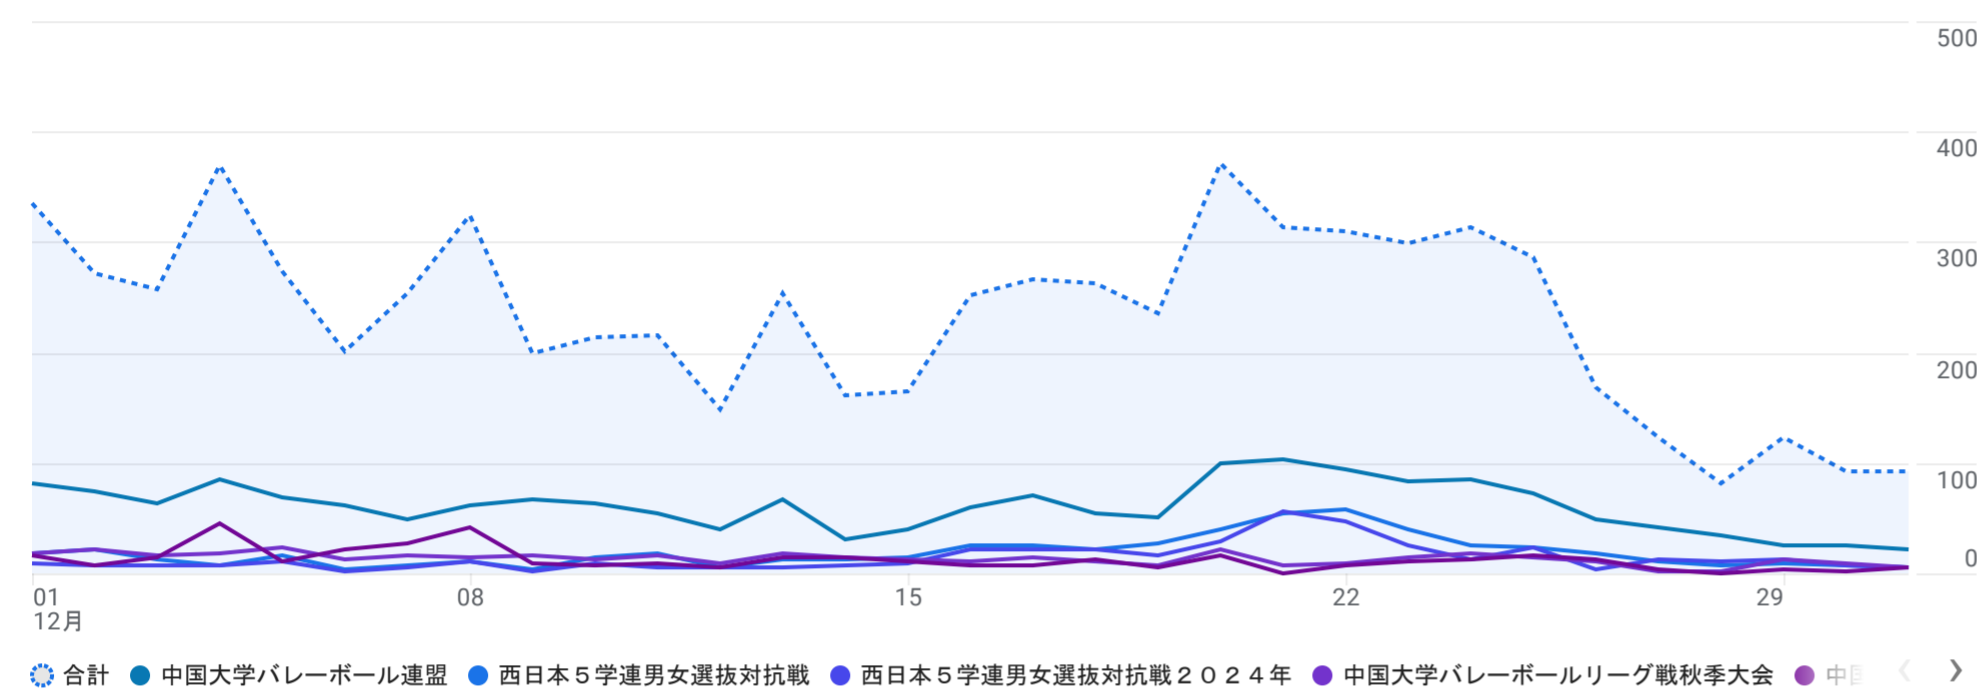

すべてのユーザー 比較対象を追加

カスタム 12月1日～2024年12月31日

ページとスクリーン: ページパスとスクリーンクラス

フィルタを追加

表示回数の推移: ページタイトルとスクリーンクラス別

表示回数: ページタイトルとスクリーンクラス別

グラフに表示

検索...

1ページあたりの行数: 10 移動: 1 1~10/201

スクリーンクラス	表示回数	アクティブユーザー	アクティブユーザーあたりのビュー	アクティブユーザーあたりの平均エンゲージメント時間
合計	7,236 全体の100%	1,465 全体の100%	4.94 平均との差0%	1分47秒 平均との差0%
1 中国大学バレーボール連盟	1,877	747	2.51	44秒
2 西日本5学連男女選抜対抗戦	579	277	2.09	23秒
3 西日本5学連男女選抜対抗戦2024年	430	227	1.89	23秒
4 中国大学バレーボールリーグ戦秋季大会	409	243	1.68	29秒
5 中国大学バレーボール連盟写真集	380	131	2.90	51秒
6 西日本大学バレーボール選手権大会	334	244	1.37	26秒
7 中国大学バレーボール連盟参加校一覧	238	112	2.13	34秒
8 中国大学バレーボールリーグ戦春季大会	231	133	1.74	21秒
9 中国四国学生バレーボール選手権大会	207	152	1.36	22秒
10 西日本5学連男女選抜対抗戦2023年	186	151	1.23	30秒