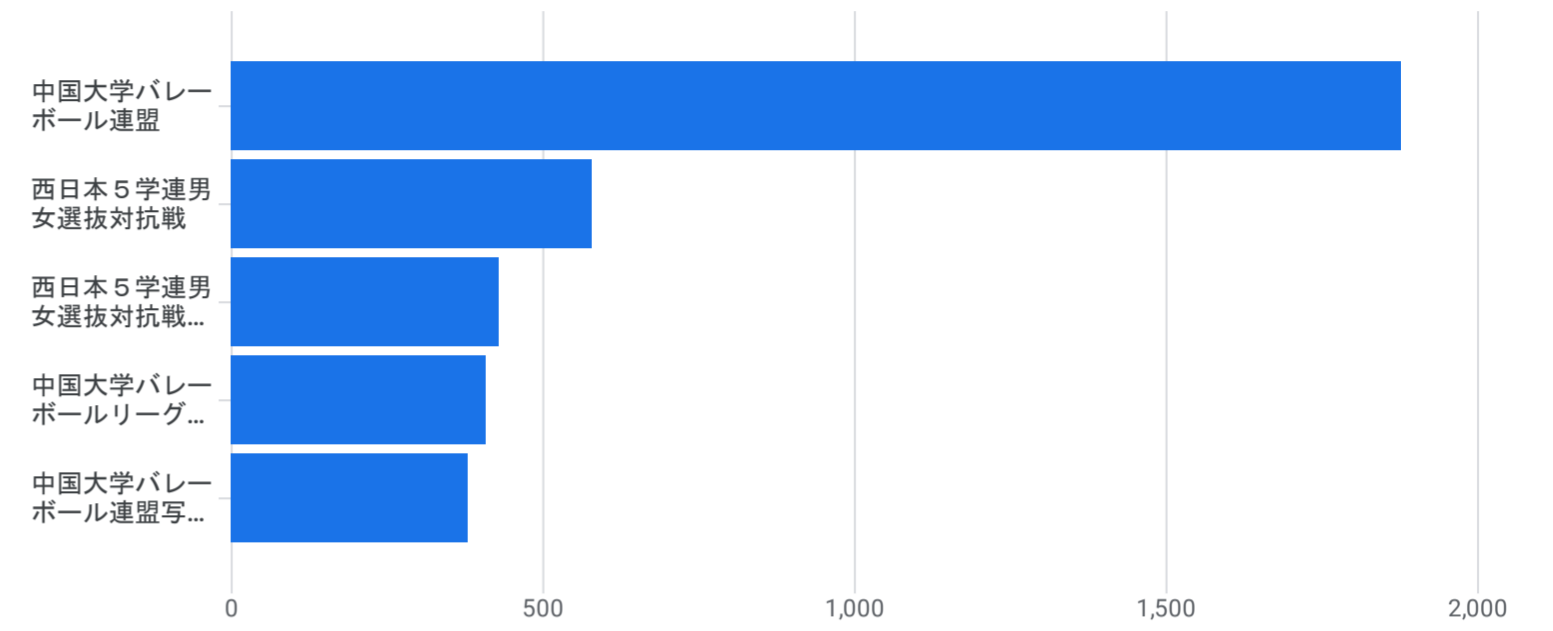

すべてのユーザー 比較対象を追加

カスタム 12月1日～2024年12月31日

ページとスクリーン: ページパスとスクリーンクラス

フィルタを追加

表示回数の推移: ページタイトルとスクリーンクラス別

表示回数: ページタイトルとスクリーンクラス別

グラフに表示

検索...

1ページあたりの行数: 10 移動: 1 1~10/201

スクリーンクラス	表示回数	アクティブユーザー	アクティブユーザーあたりのビュー	アクティブユーザーあたりの平均エンゲージメント時間
合計	7,236 全体の100%	1,465 全体の100%	4.94 平均との差0%	1分47秒 平均との差0%
1 中国大学バレーボール連盟	1,877	747	2.51	44秒
2 西日本5学連男女選抜対抗戦	579	277	2.09	23秒
3 西日本5学連男女選抜対抗戦2024年	430	227	1.89	23秒
4 中国大学バレーボールリーグ戦秋季大会	409	243	1.68	29秒
5 中国大学バレーボール連盟写真集	380	131	2.90	51秒
6 西日本大学バレーボール選手権大会	334	244	1.37	26秒
7 中国大学バレーボール連盟参加校一覧	238	112	2.13	34秒
8 中国大学バレーボールリーグ戦春季大会	231	133	1.74	21秒
9 中国四国学生バレーボール選手権大会	207	152	1.36	22秒
10 西日本5学連男女選抜対抗戦2023年	186	151	1.23	30秒