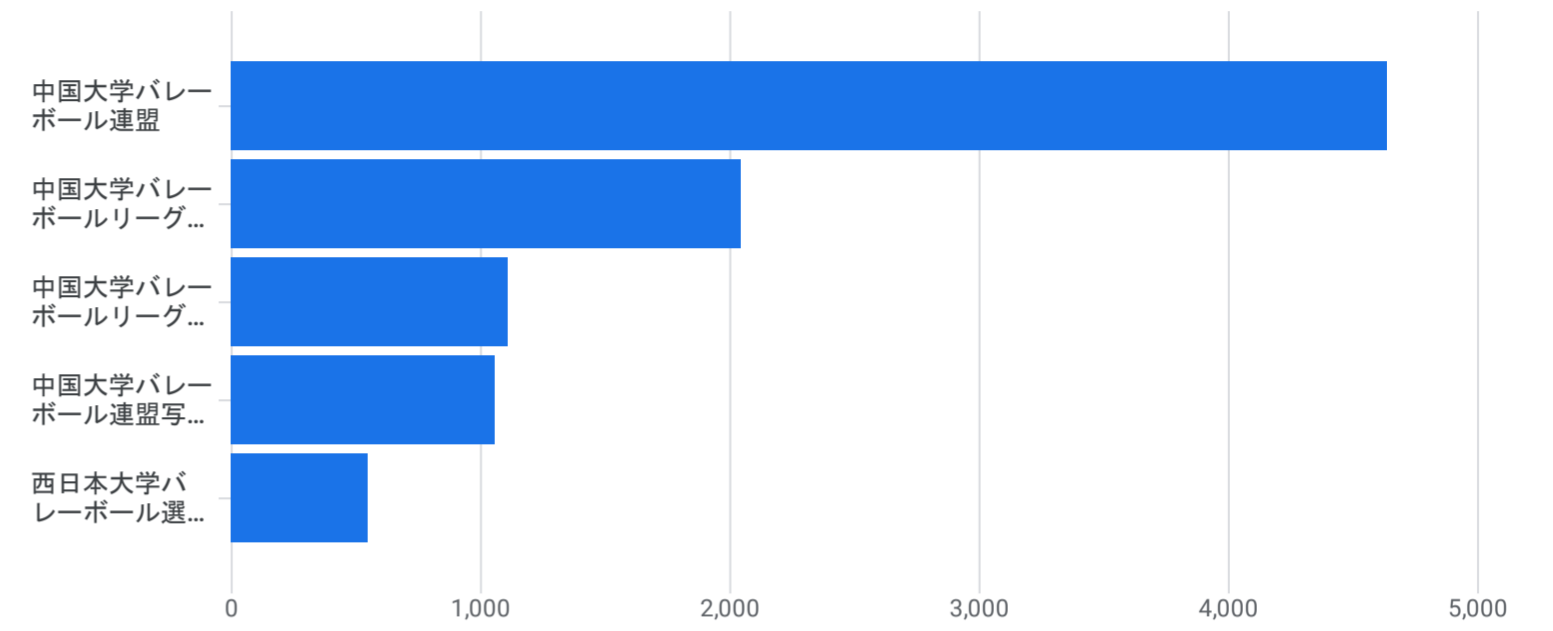

すべてのユーザー 比較対象を追加

カスタム 11月1日～2024年11月30日

ページとスクリーン: ページパスとスクリーンクラス

フィルタを追加

表示回数の推移: ページタイトルとスクリーンクラス別

表示回数: ページタイトルとスクリーンクラス別

グラフに表示

検索...

1ページあたりの行数: 10 移動: 1 1~10/228

スクリーンクラス	表示回数	アクティブユーザー	アクティブユーザーあたりのビュー	アクティブユーザーあたりの平均エンゲージメント時間
合計	16,024 全体の100%	2,780 全体の100%	5.76 平均との差0%	2分27秒 平均との差0%
1 中国大学バレーボール連盟	4,638	1,672	2.77	1分11秒
2 中国大学バレーボールリーグ戦秋季大会	2,043	1,024	2.00	34秒
3 中国大学バレーボールリーグ戦秋季大会2024年入替戦	1,110	497	2.23	52秒
4 中国大学バレーボール連盟写真集	1,056	325	3.25	49秒
5 西日本大学バレーボール選手権大会	549	384	1.43	26秒
6 中国大学バレーボールリーグ戦秋季大会2024年1部	499	301	1.66	27秒
7 中国大学バレーボールリーグ戦秋季大会2024年2部	487	334	1.46	33秒
8 西日本5学連男女選抜対抗戦	446	225	1.98	24秒
9 2024年度中国秋季リーグ入替戦写真集	376	211	1.78	1分37秒
10 2024年度中国秋季リーグ戦男女1部Final Stage写真集-vol.1	372	231	1.61	1分17秒