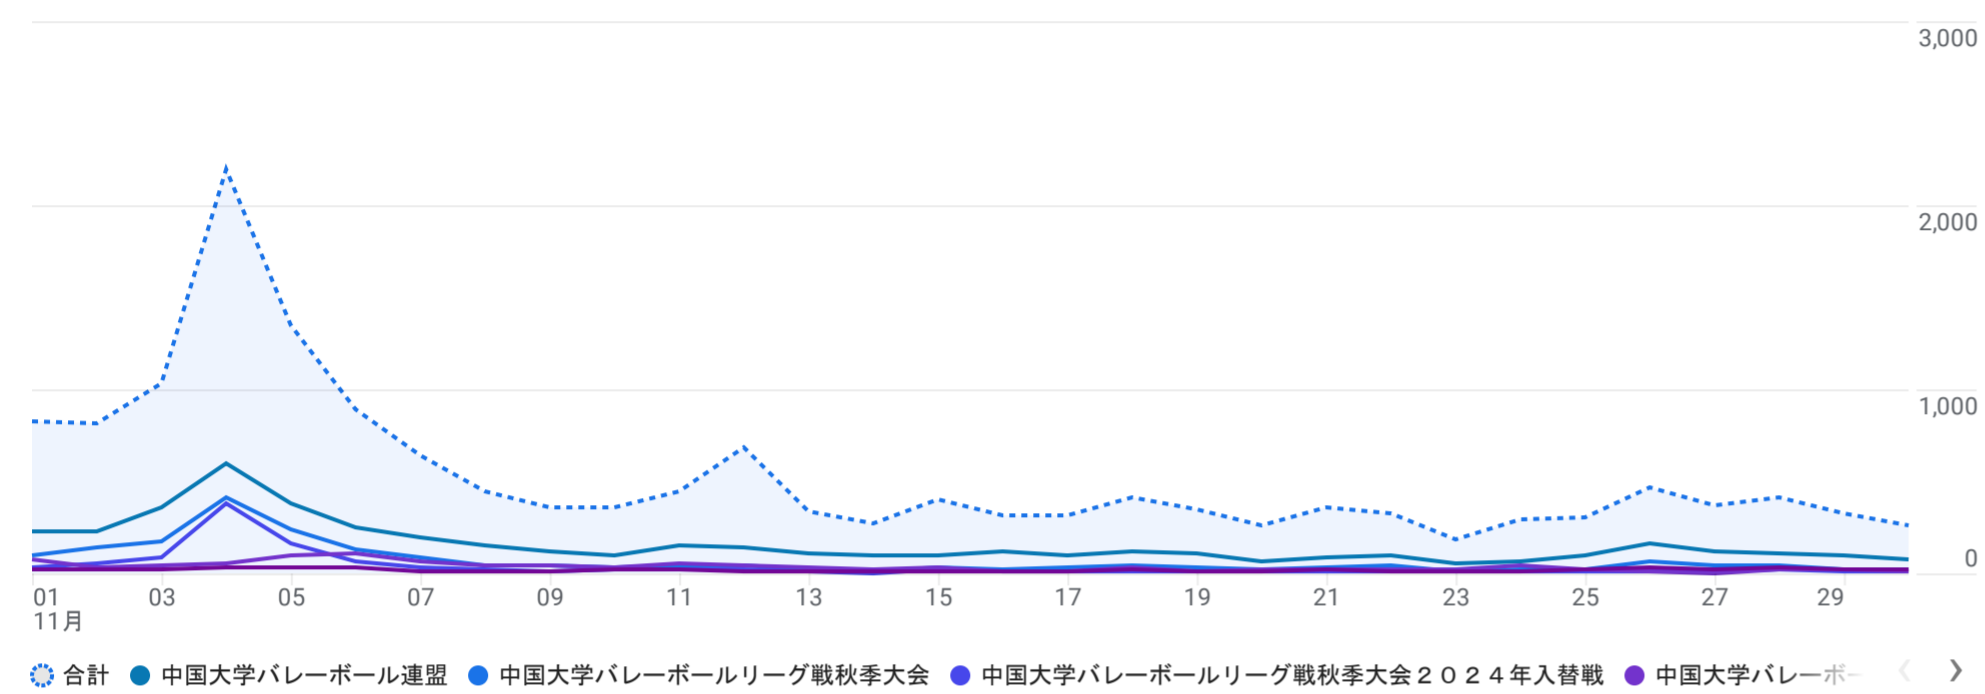

すべてのユーザー 比較対象を追加

カスタム 11月1日～2024年11月30日

ページとスクリーン: ページパスとスクリーンクラス

フィルタを追加

表示回数の推移: ページタイトルとスクリーンクラス別

表示回数: ページタイトルとスクリーンクラス別

グラフに表示

検索...

1ページあたりの行数: 10 移動: 1 1~10/228

スクリーンクラス	表示回数	アクティブユーザー	アクティブユーザーあたりのビュー	アクティブユーザーあたりの平均エンゲージメント時間
合計	16,024 全体の100%	2,780 全体の100%	5.76 平均との差0%	2分27秒 平均との差0%
1 中国大学バレーボール連盟	4,638	1,672	2.77	1分11秒
2 中国大学バレーボールリーグ戦秋季大会	2,043	1,024	2.00	34秒
3 中国大学バレーボールリーグ戦秋季大会2024年入替戦	1,110	497	2.23	52秒
4 中国大学バレーボール連盟写真集	1,056	325	3.25	49秒
5 西日本大学バレーボール選手権大会	549	384	1.43	26秒
6 中国大学バレーボールリーグ戦秋季大会2024年1部	499	301	1.66	27秒
7 中国大学バレーボールリーグ戦秋季大会2024年2部	487	334	1.46	33秒
8 西日本5学連男女選抜対抗戦	446	225	1.98	24秒
9 2024年度中国秋季リーグ入替戦写真集	376	211	1.78	1分37秒
10 2024年度中国秋季リーグ戦男女1部Final Stage写真集-vol.1	372	231	1.61	1分17秒