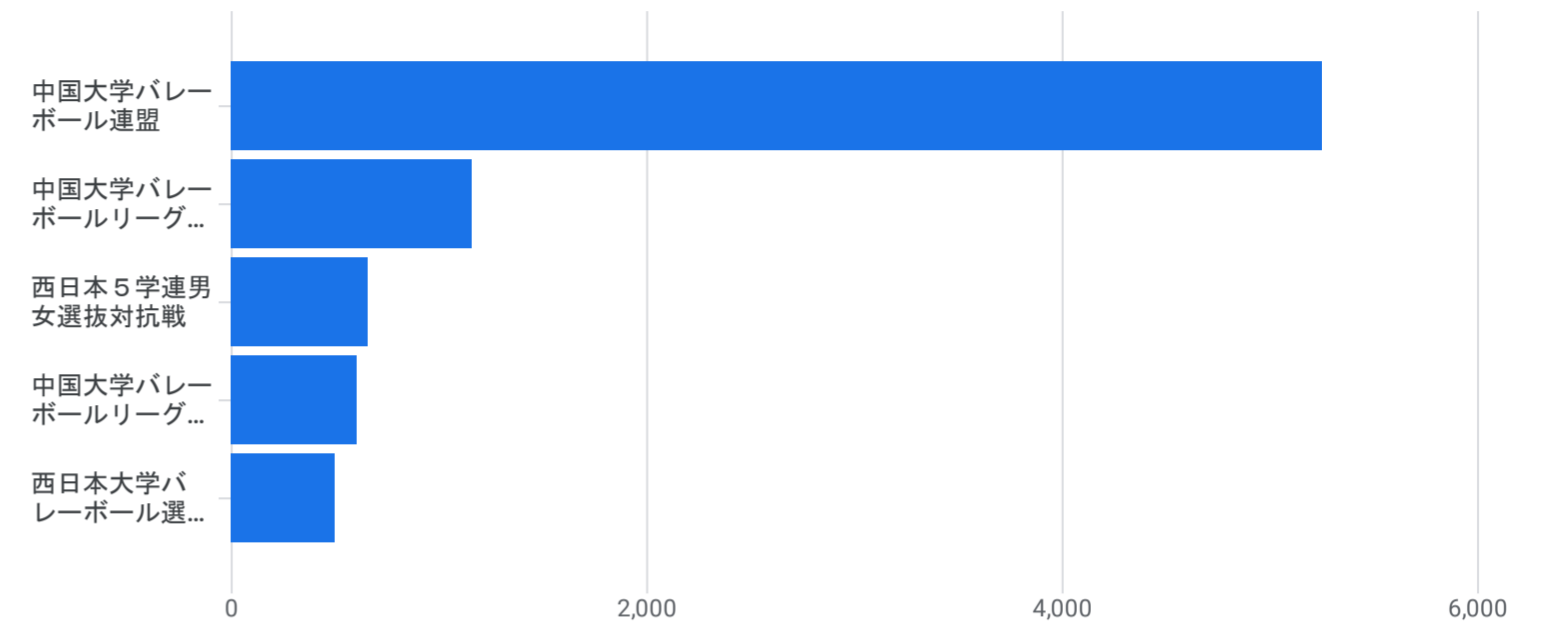

すべてのユーザー 比較対象を追加

カスタム 9月1日～2024年9月30日

ページとスクリーン: ページパスとスクリーンクラス

フィルタを追加

表示回数の推移: ページタイトルとスクリーンクラス別

表示回数: ページタイトルとスクリーンクラス別

グラフに表示

検索...

1ページあたりの行数: 10 移動: 1 1~10/203

ページタイトルとスクリーンクラス	表示回数	アクティブユーザー	アクティブユーザーあたりのビュー	アクティブユーザーあたりの平均エンゲージメント時間
合計	12,197 全体の100%	2,716 全体の100%	4.49 平均との差0%	1分45秒 平均との差0%
1 中国大学バレーボール連盟	5,251	2,026	2.59	1分10秒
2 中国大学バレーボールリーグ戦秋季大会	1,160	669	1.73	13秒
3 西日本5学連男女選抜対抗戦	658	370	1.78	16秒
4 中国大学バレーボールリーグ戦春季大会	602	324	1.86	25秒
5 西日本大学バレーボール選手権大会	497	365	1.36	28秒
6 中国大学バレーボール連盟写真集	438	164	2.67	57秒
7 中国四国学生バレーボール選手権大会	336	250	1.34	18秒
8 中国大学バレーボールリーグ戦春季大会2024年CL	232	124	1.87	1分05秒
9 中国大学バレーボール連盟参加校一覧	229	163	1.40	30秒
10 中国大学バレーボールリーグ戦春季大会2024年2部	207	122	1.70	33秒