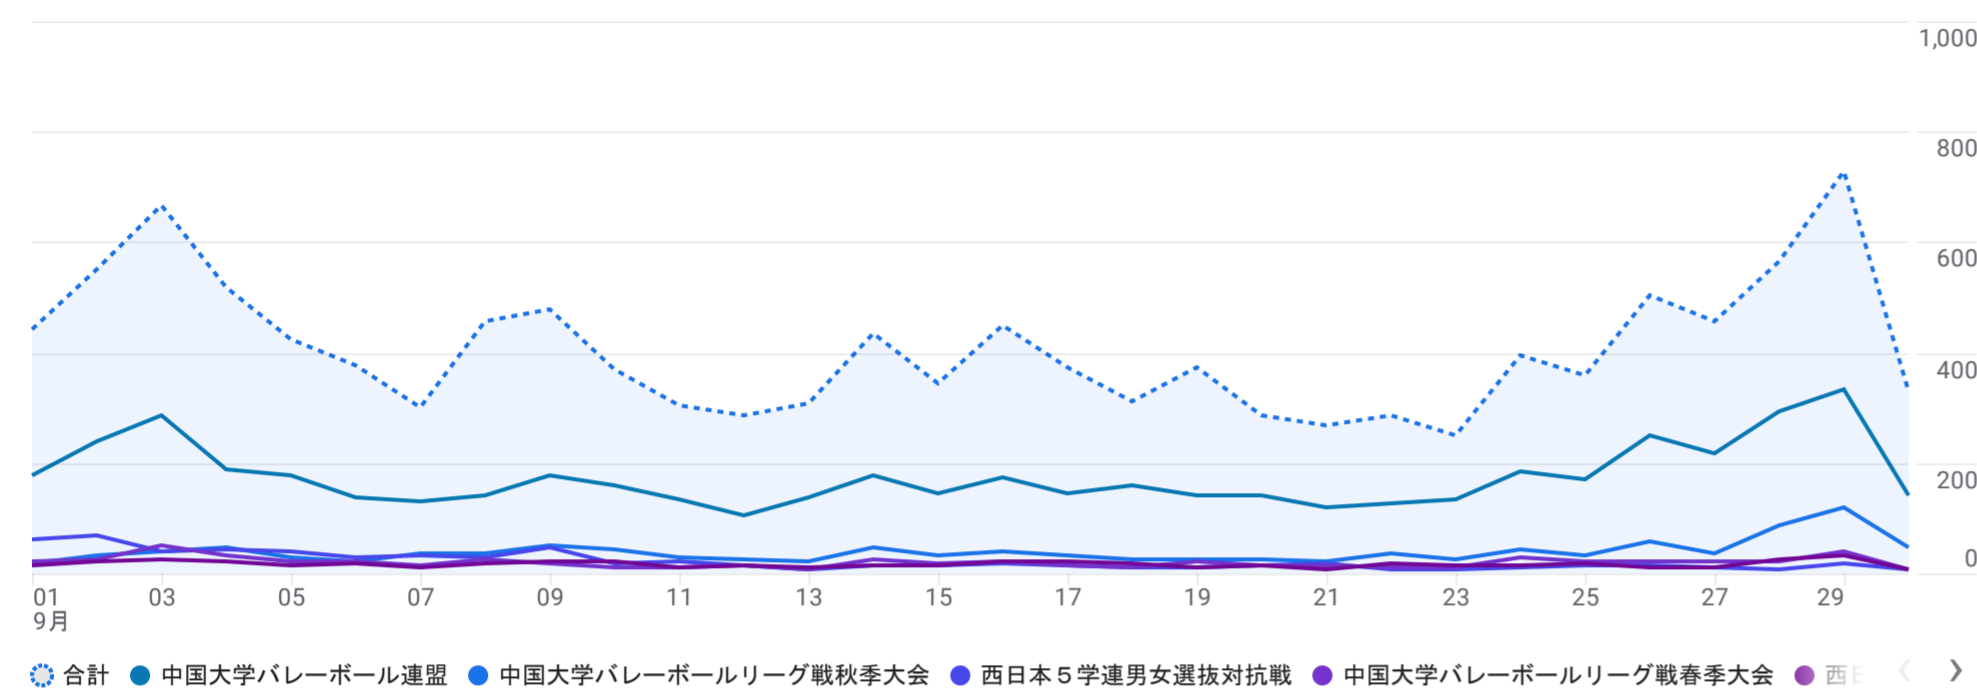

すべてのユーザー 比較対象を追加

カスタム 9月1日～2024年9月30日

ページとスクリーン: ページパスとスクリーンクラス

フィルタを追加

表示回数の推移: ページタイトルとスクリーンクラス別

表示回数: ページタイトルとスクリーンクラス別

グラフに表示

検索...

1ページあたりの行数: 10 移動: 1 1~10/203

ページタイトルとスクリーンクラス	表示回数	アクティブユーザー	アクティブユーザーあたりのビュー	アクティブユーザーあたりの平均エンゲージメント時間
合計	12,197 全体の100%	2,716 全体の100%	4.49 平均との差0%	1分45秒 平均との差0%
1 中国大学バレーボール連盟	5,251	2,026	2.59	1分10秒
2 中国大学バレーボールリーグ戦秋季大会	1,160	669	1.73	13秒
3 西日本5学連男女選抜対抗戦	658	370	1.78	16秒
4 中国大学バレーボールリーグ戦春季大会	602	324	1.86	25秒
5 西日本大学バレーボール選手権大会	497	365	1.36	28秒
6 中国大学バレーボール連盟写真集	438	164	2.67	57秒
7 中国四国学生バレーボール選手権大会	336	250	1.34	18秒
8 中国大学バレーボールリーグ戦春季大会2024年CL	232	124	1.87	1分05秒
9 中国大学バレーボール連盟参加校一覧	229	163	1.40	30秒
10 中国大学バレーボールリーグ戦春季大会2024年2部	207	122	1.70	33秒