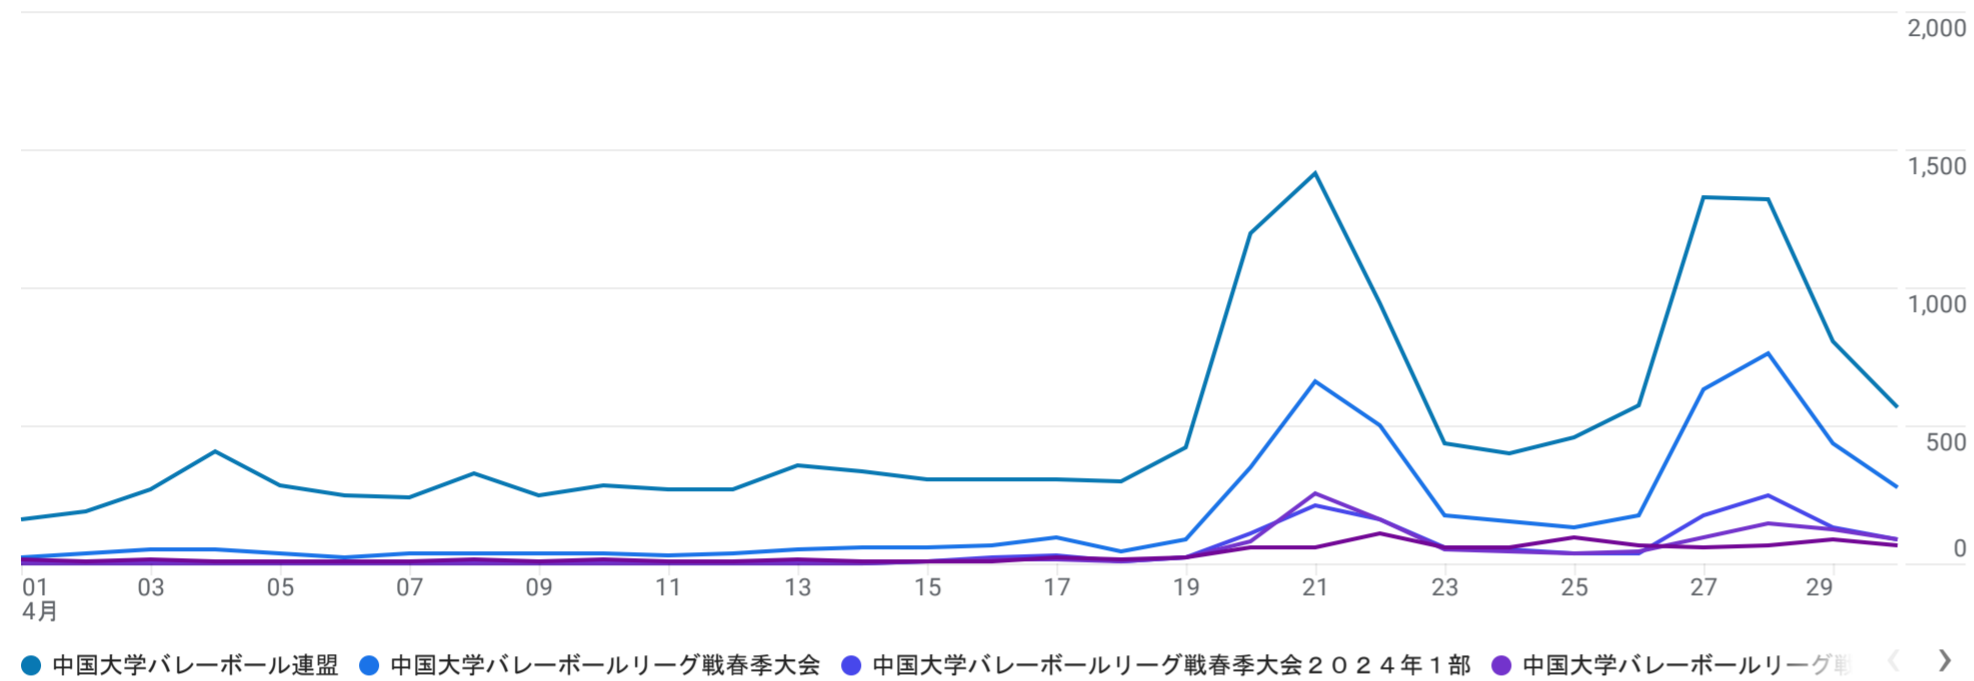

すべてのユーザー 比較対象を追加

カスタム 4月1日～2024年4月30日

ページとスクリーン: ページパスとスクリーンクラス

フィルタを追加

表示回数の推移: ページタイトルとスクリーンクラス別

表示回数: ページタイトルとスクリーンクラス別

検索...

1 ページあたりの行数: 10 移動: 1 1~10/226

ページタイトルとスクリーンクラス	表示回数	ユーザー	ユーザーあたりのビュー	平均エンゲージメント時間
	32,613 全体の 100%	5,072 全体の 100%	6.43 平均との差 0%	2 分 51 秒 平均との差 0%
1 中国大学バレーボール連盟	14,914	3,883	3.84	1 分 35 秒
2 中国大学バレーボールリーグ戦春季大会	5,122	1,686	3.04	1 分 14 秒
3 中国大学バレーボールリーグ戦春季大会 2024 年 1 部	1,386	629	2.20	1 分 07 秒
4 中国大学バレーボールリーグ戦春季大会 2024 年 2 部	1,186	560	2.12	1 分 12 秒
5 中国大学バレーボール連盟写真集	957	399	2.40	33 秒
6 中国大学バレーボールリーグ戦秋季大会	923	483	1.91	27 秒
7 西日本大学バレーボール選手権大会	919	622	1.48	24 秒
8 中国四国学生バレーボール選手権大会	898	528	1.70	26 秒
9 中国大学バレーボール連盟参加校一覧	626	384	1.63	40 秒
10 2024年度中国春季リーグ戦男女2部写真集-vol.1	599	375	1.60	1 分 37 秒