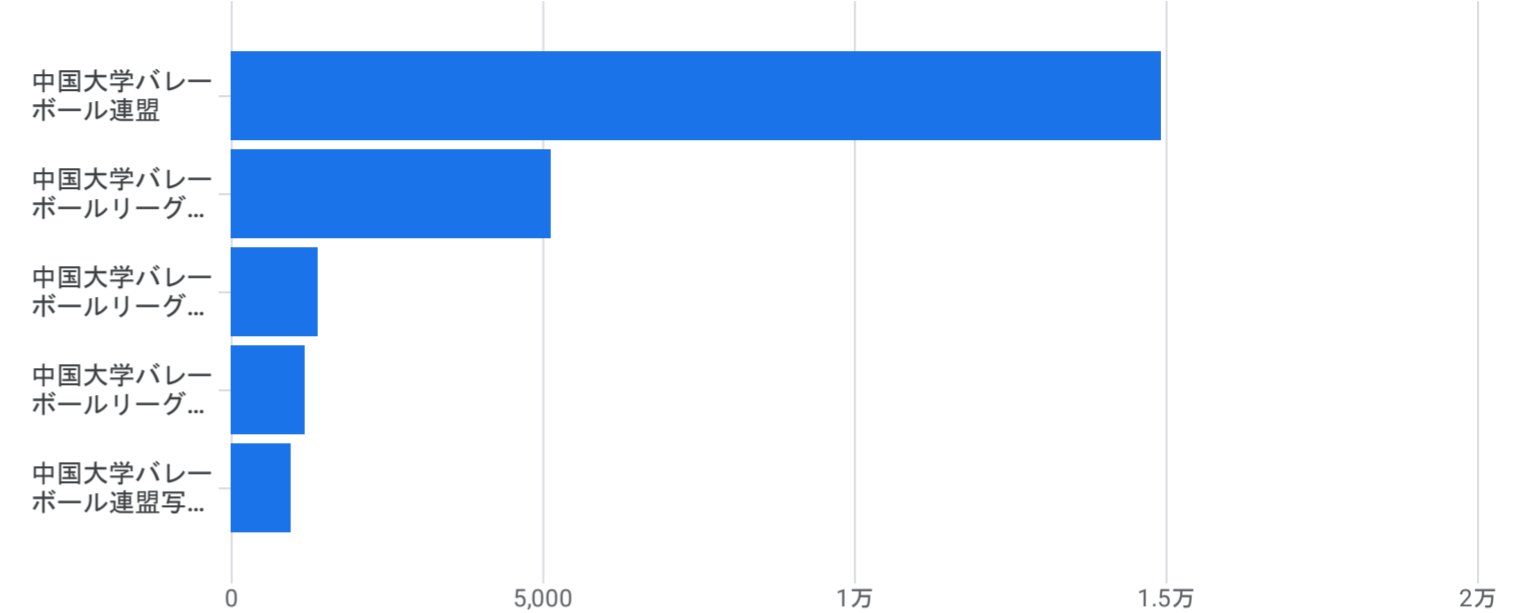

すべてのユーザー 比較対象を追加

カスタム 4月1日～2024年4月30日

ページとスクリーン: ページパスとスクリーンクラス

フィルタを追加

表示回数の推移: ページタイトルとスクリーンクラス別

表示回数: ページタイトルとスクリーンクラス別

検索...

1 ページあたりの行数: 10 移動: 1 1~10/226

ページタイトルとスクリーンクラス	表示回数	ユーザー	ユーザーあたりのビュー	平均エンゲージメント時間
	32,613 全体の 100%	5,072 全体の 100%	6.43 平均との差 0%	2 分 51 秒 平均との差 0%
1 中国大学バレーボール連盟	14,914	3,883	3.84	1 分 35 秒
2 中国大学バレーボールリーグ戦春季大会	5,122	1,686	3.04	1 分 14 秒
3 中国大学バレーボールリーグ戦春季大会 2024 年 1 部	1,386	629	2.20	1 分 07 秒
4 中国大学バレーボールリーグ戦春季大会 2024 年 2 部	1,186	560	2.12	1 分 12 秒
5 中国大学バレーボール連盟写真集	957	399	2.40	33 秒
6 中国大学バレーボールリーグ戦秋季大会	923	483	1.91	27 秒
7 西日本大学バレーボール選手権大会	919	622	1.48	24 秒
8 中国四国学生バレーボール選手権大会	898	528	1.70	26 秒
9 中国大学バレーボール連盟参加校一覧	626	384	1.63	40 秒
10 2024年度中国春季リーグ戦男女2部写真集-vol.1	599	375	1.60	1 分 37 秒